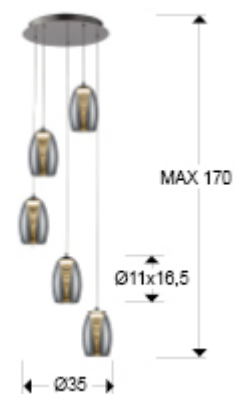

Nebula

584438

Люстры

Подвесной светильник с 5 лампами LED, из металла с покрытием "хром". Двойной абажур: внешний - из зеркального стекла, внутренний - из прозрачного поликарбоната в форме конуса, с регулируемой высотой, 5 x 5W LED, 3000 K.

ОБЩАЯ ИНФОРМАЦИЯ

Каталог: i39 Puminación
Страница: 193
Код EAN: 8435435321697
Тип: Люстры
Коллекция: Nebula

РАЗМЕРЫ

Размеры: Ø 38,0 ↓ 130,0 cm
Высота в собранном виде: 65,0/ максимальная 170,0 cm
Вес: 3,4 Kg

РАЗМЕРЫ УПАКОВКИ

Вес: 4,5 Kg
Объем: 0,0550м³
Размеры: ↔ 41,0 ↓ 33,0 ↗ 41,0 cm

ТЕХНИЧЕСКИЕ ХАРАКТЕРИСТИКИ

Класс электробезопасности: Class 1
максимальная мощность: 25W
Напряжение: 220 V
Частота сети: 50/60 Hz
Диммирование: NO
Цветовая температура: 3.000 K
Средний срок службы: 30.000 h
CRI: >80

ДОПОЛНИТЕЛЬНАЯ ИНФОРМАЦИЯ

Материал: Metal, glass, polycarbonate
Покрытие: Chrome, shimmered, clear
Цвет кабеля: CLEAR