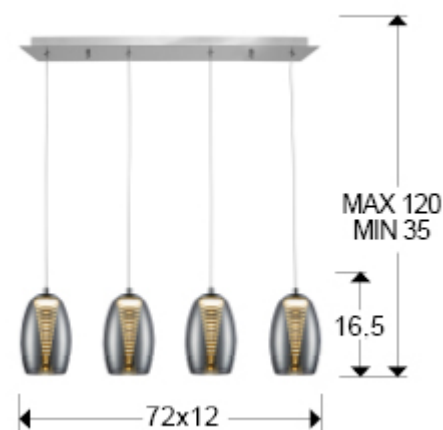

Nebula

584214

Рекомендуемое изделие

Люстры

Подвесной светильник с 4 лампами LED, из металла с покрытием "хром". Двойной абажур: внешний - из зеркального стекла, внутренний - из прозрачного поликарбоната в форме конуса, с регулируемой высотой, 4 x 5W LED, 3000 K.

ОБЩАЯ ИНФОРМАЦИЯ

Каталог: i39 Iluminación
 Страница: 192
 Код EAN: 8435435321673
 Тип: Люстры
 Коллекция: Nebula

РАЗМЕРЫ

Размеры: ↔ 72,0 ↓ 18,0 ↗ 12,0 cm
 Высота в собранном виде: 35,0/ максимальная 120,0 cm
 Вес: 2,8 Kg

РАЗМЕРЫ УПАКОВКИ

Вес: 3,8 Kg
 Объем: 0,0420м³
 Размеры: ↔ 82,0 ↓ 19,0 ↗ 27,0 cm

ТЕХНИЧЕСКИЕ ХАРАКТЕРИСТИКИ

Класс электробезопасности: Class 1
максимальная мощность: 20W
Напряжение: 220 V
Частота сети: 50/60 Hz
Диммирование: NO
Цветовая температура: 3.000 K
Средний срок службы: 30.000 h
CRI: >80