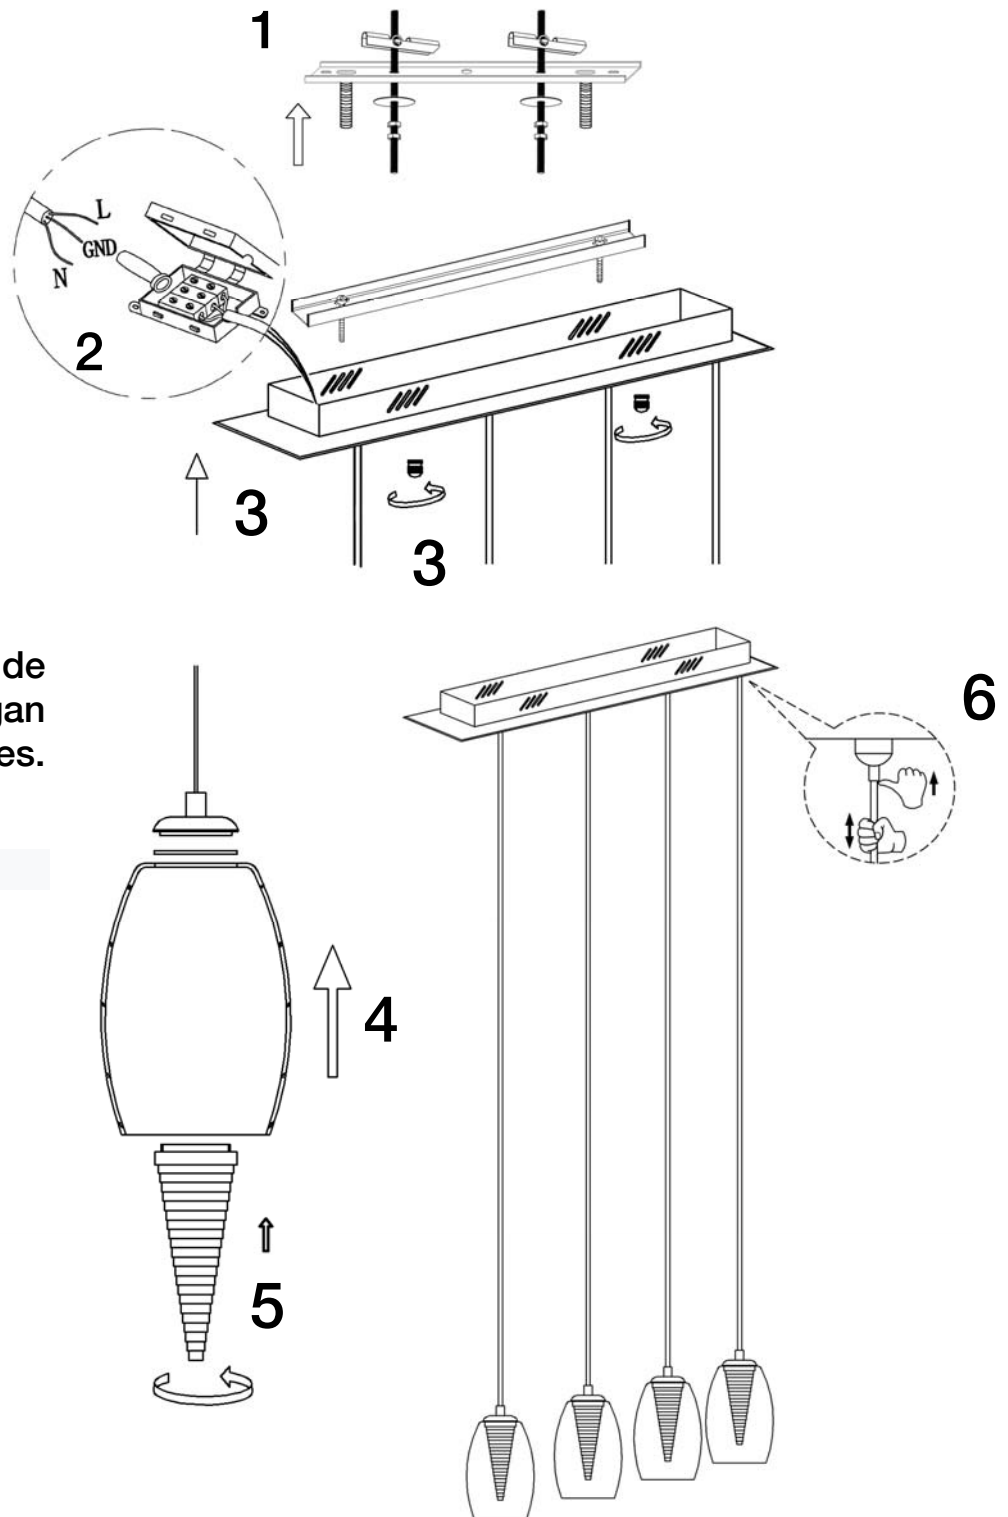

ATENCIÓN: Schuller recomienda la utilización de balancines suministrados en la instalación de esta lámpara.

ATENCIÓN

No utilizar, productos de limpieza, que contengan disolventes o alcoholes. Dañan el metacrilato.

ATENCIÓN: En la manipulación (montaje, limpieza, etc.) evite que los cristales se golpeen entre sí.

Para ver la ficha técnica de producto completa, puedes usar el siguiente código QR:

CAUTION: Schuller recommend to use included special screws when installing this lamp.