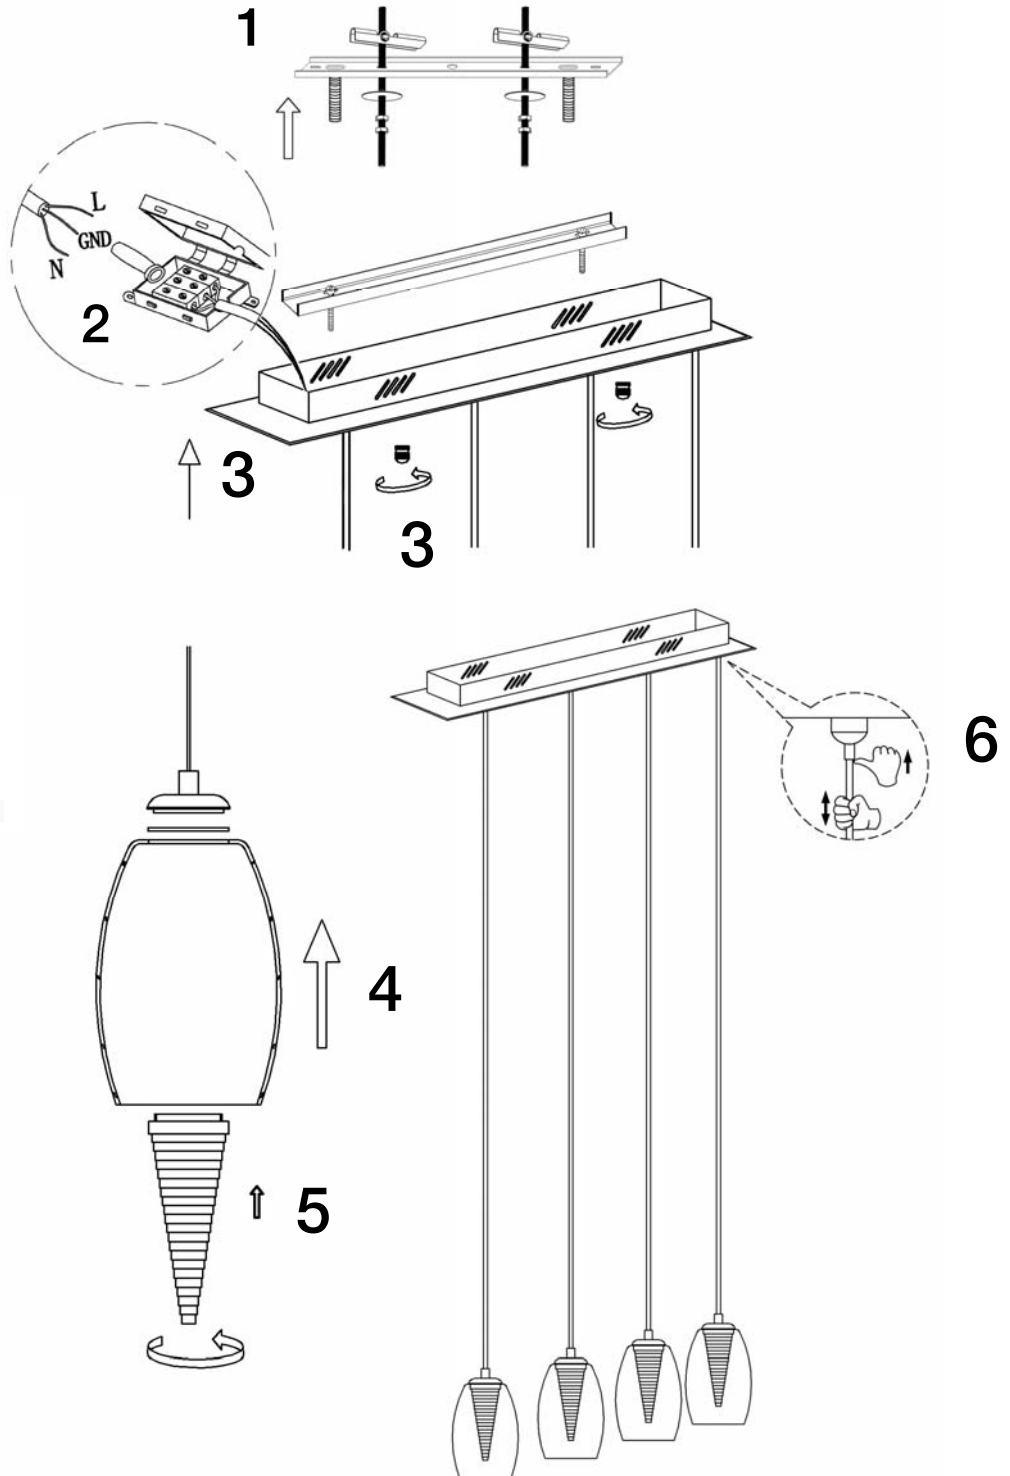

ATENCIÓN: En la manipulación (montaje, limpieza, etc.) evite que los cristales se golpeen entre sí.

Para ver la ficha técnica de producto completa, puedes usar el siguiente código QR:

CAUTION: Schuller recommend to use included special screws when installing this lamp.