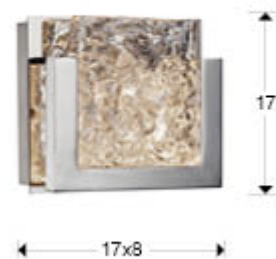

РАЗМЕРЫ

Размеры: ↔ 17,0 ↓ 17,0 ↗ 8,0 cm
Вес: 1,5 Kg

РАЗМЕРЫ УПАКОВКИ

Вес: 1,8 Kg
Объем: 0,0110м³
Размеры: ↔ 25,0 ↓ 17,0 ↗ 25,0 cm