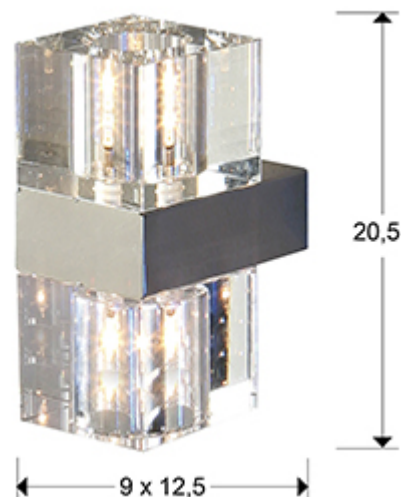

Cubic 571034G9

Настенные светильники

Бра с 2 лампами из металла с блестящим хромовым покрытием, плафон из стекла.

·This item includes 2 G9 LED 6W

ОБЩАЯ ИНФОРМАЦИЯ

Каталог: i39 Iluminación
Страница: 313
Код EAN: 8435435313593
Тип: Настенные светильники
Коллекция: Cubic

РАЗМЕРЫ

Размеры: ↔ 9,0 ↓ 21,0 ↗ 12,5 cm
Вес: 3,0 Kg

РАЗМЕРЫ УПАКОВКИ

Вес: 3,3 Kg
Объем: 0,0110м³
Размеры: ↔ 33,0 ↓ 17,0 ↗ 19,0 cm

ЛАМПА

ТЕХНИЧЕСКИЕ ХАРАКТЕРИСТИКИ

Класс энергоэффективности: A+
Класс электробезопасности: Class 1
максимальная мощность: 2x42W
Напряжение: 220/240 V
Частота сети: 50 Hz

ДОПОЛНИТЕЛЬНАЯ ИНФОРМАЦИЯ

Материал: Metal and glass
Покрытие: Chrome and clear