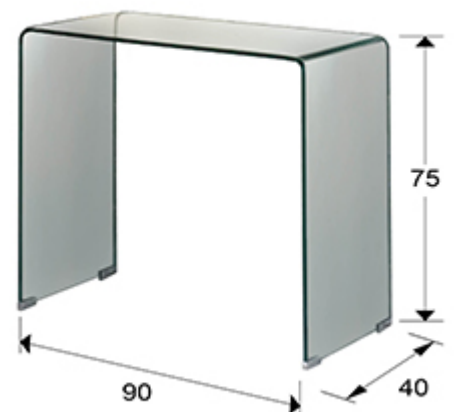

## Стол и Консоли Glass

552431

Консоли

Консоль из прозрачного изогнутого закаленного стекла толщиной 12 мм.

### ОБЩАЯ ИНФОРМАЦИЯ

Каталог: M41 Mobiliario y Decoración  
Страница: 187  
Код EAN: 8435435305758  
Тип: Консоли  
Коллекция: Столы и Консоли Glass

### РАЗМЕРЫ

Размеры: ↔ 90,0 ↓ 75,0 ↗ 40,0 см  
Вес: 28,0 Kg

### РАЗМЕРЫ УПАКОВКИ

Вес: 39,6 Kg  
Объем: 0,3420м³  
Размеры: ↔ 95,0 ↓ 80,0 ↗ 45,0 см

---