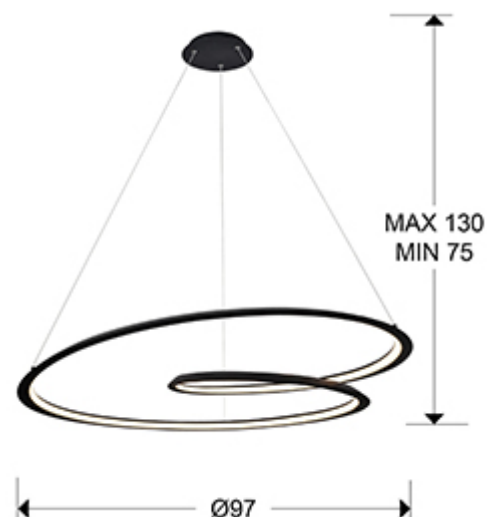

Looping

Люстры

527644

Рекомендуемое изделие

Подвесной светильник из металла и алюминия, зернистое матовое чёрное покрытие. Рассеиватель из силикона опалового цвета. 54W LED, 2700 Lm, 3000K.

ОБЩАЯ ИНФОРМАЦИЯ

Каталог: i39 Puminación
Страница: 65
Код EAN: 8435435330316
Тип: Люстры
Коллекция: Looping

РАЗМЕРЫ

Размеры: Ø 97,0 ↑ 25,0 cm
Высота в собранном виде: 75,0/ максимальная 130,0 cm
Вес: 3,8 Kg

РАЗМЕРЫ УПАКОВКИ

Вес: 9,4 Kg
Объем: 0,3710м³
Размеры: ↔ 106,0 ↑ 33,0 ↗ 106,0 cm

ТЕХНИЧЕСКИЕ ХАРАКТЕРИСТИКИ

Класс электробезопасности: Class 1
максимальная мощность: 54W
Напряжение: 220/240 V
Частота сети: 50/60 Hz
Цветовая температура: 3.000 K
Средний срок службы: 20.000 h
Коэффициент мощности: >0.95
CRI: >80