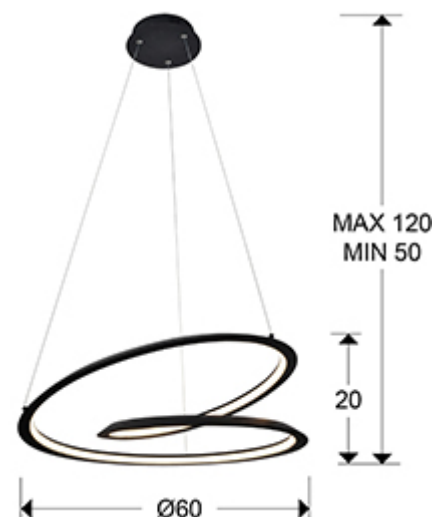

Looping

Люстры

527583

Рекомендуемое изделие

Подвесной светильник из металла и алюминия, зернистое матовое чёрное покрытие. Рассеиватель из силикона опалового цвета. 36W LED, 1800 Lm, 3000K.

ОБЩАЯ ИНФОРМАЦИЯ

Каталог: i39 Puminación
Страница: 64
Код EAN: 8435435330309
Тип: Люстры
Коллекция: Looping

РАЗМЕРЫ

Размеры: Ø 60,0 ↑ 20,0 cm
Высота в собранном виде: 50,0/ максимальная 120,0 cm
Вес: 2,3 Kg

РАЗМЕРЫ УПАКОВКИ

Вес: 4,4 Kg
Объем: 0,1290м³
Размеры: ↔ 69,0 ↓ 27,0 ↗ 69,0 cm

ТЕХНИЧЕСКИЕ ХАРАКТЕРИСТИКИ

Класс электробезопасности: Class 1
максимальная мощность: 36W
Напряжение: 220/240 V
Частота сети: 50/60 Hz
Цветовая температура: 3.000 K
Средний срок службы: 20.000 h
Коэффициент мощности: >0.97
CRI: >80