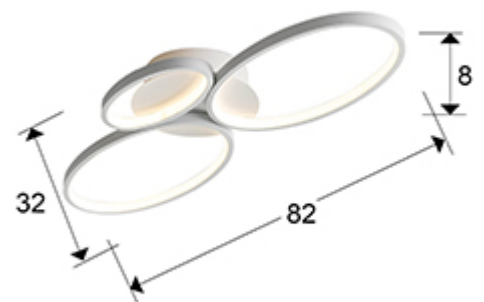

Sios 518394

Потолочные светильники

Потолочный светильник LED из металла и алюминия с белым фактурным покрытием, 3 овала с рассеивателями из силикона, 36W LED, 1850 Lm, 3000 K.

ОБЩАЯ ИНФОРМАЦИЯ

Каталог: i39 Puminación
Страница: 231
Код EAN: 8435435323172
Тип: Потолочные светильники
Коллекция: Sios

РАЗМЕРЫ

Размеры: ↔ 82,0 ↓ 9,0 ↗ 32,0 cm
Вес: 1,8 Kg

РАЗМЕРЫ УПАКОВКИ

Вес: 3,1 Kg
Объем: 0,0630м³
Размеры: ↔ 90,0 ↓ 17,0 ↗ 41,0 cm

ТЕХНИЧЕСКИЕ ХАРАКТЕРИСТИКИ

Класс электробезопасности: Class 1
максимальная мощность: 36W
Напряжение: 220/240 V
Частота сети: 50/60 Hz
Диммирование: NO
Цветовая температура: 3.000 K
Средний срок службы: 30.000 h
Коэффициент мощности: >0.9
CRI: >80

ДОПОЛНИТЕЛЬНАЯ ИНФОРМАЦИЯ

Материал: Steel, aluminium, silicone
Покрытие: Sand white