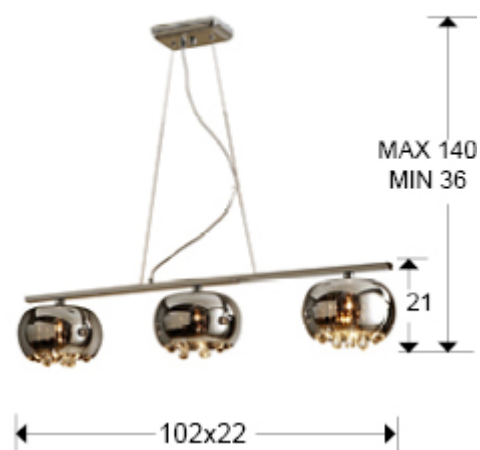

Argos

509213

Рекомендуемое изделие

Люстры

Подвесной светильник из металла с покрытием "хром", плафоны из зеркального стекла с подвесками внутри из стекла подобного муранскому, макс.высота 142 см, 3 G9 40w - макс. 60w.

·This item includes 3 G9 LED 6W

ОБЩАЯ ИНФОРМАЦИЯ

Каталог: i39 Iluminación
 Страница: 247
 Код EAN: 8435435305307
 Тип: Люстры
 Коллекция: Argos

РАЗМЕРЫ

Размеры: ↔ 102,0 ↓ 21,0 ↗ 22,0 см
 Высота в собранном виде: 36,0/ максимальная 140,0 см
 Вес: 2,5 Kg

РАЗМЕРЫ УПАКОВКИ

Вес: 6,5 Kg
 Объем: 0,0800м³
 Размеры: ↔ 106,0 ↓ 26,0 ↗ 29,0 см

ЛАМПА

ТЕХНИЧЕСКИЕ ХАРАКТЕРИСТИКИ

Класс энергоэффективности: A+
Класс электробезопасности: Class 1
максимальная мощность: 3x53W
Напряжение: 220/240 V
Частота сети: 50 Hz

ДОПОЛНИТЕЛЬНАЯ ИНФОРМАЦИЯ

Материал: Metal and glass
Покрытие: Chrome. Clear and shimmered
Время, затрачиваемое клиентом на сборку: 30 min
Цвет кабеля: Clear