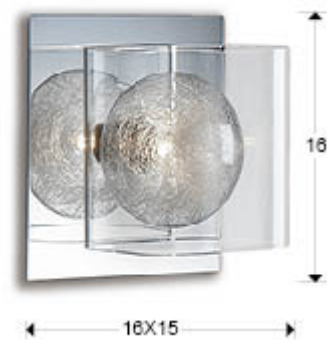

Eclipse

506847

Рекомендуемое изделие

Настенные светильники

Бра из металла с 1 лампой, блестящее хромированное покрытие, плафон из прессованного стекла с внутренним шаром, украшенным стекловолокном, 1 G9 LED 7,5W.

·This item includes 1 G9 LED 6W

ОБЩАЯ ИНФОРМАЦИЯ

Каталог: i39 Puminación
Страница: 238
Код EAN: 8435435305123
Тип: Настенные светильники
Коллекция: Eclipse

РАЗМЕРЫ

Размеры: ↔ 16,0 ↓ 16,0 ↗ 15,0 cm
Вес: 0,8 Kg

РАЗМЕРЫ УПАКОВКИ

Вес: 1,0 Kg
Объем: 0,0080м³
Размеры: ↔ 18,0 ↓ 24,0 ↗ 18,0 cm

ЛАМПА

ТЕХНИЧЕСКИЕ ХАРАКТЕРИСТИКИ

Класс энергоэффективности: A+
Класс электробезопасности: Class 1
максимальная мощность: 42W
Напряжение: 220/240 V
Частота сети: 50 Hz

ДОПОЛНИТЕЛЬНАЯ ИНФОРМАЦИЯ

Материал: Metal and glass
Покрытие: Chromed and clear