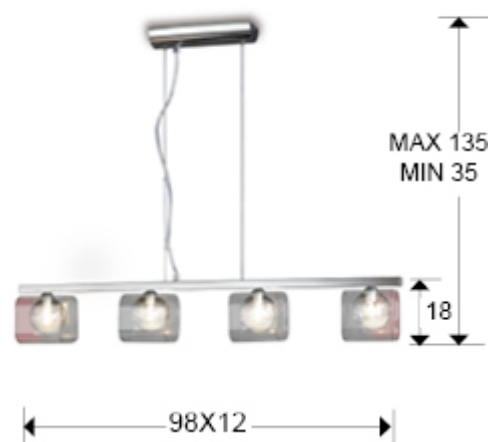

## Eclipse

506514

Люстры

Подвесной светильник из металла с 4 лампами, блестящее хромированное покрытие, плафоны из прессованного стекла с внутренним шаром, украшенным стекловолокном, с регулируемой высотой, макс.высота 145 см, 4 G9 макс. 60w. Лампы в комплект не входят.

·This item includes 4 G9 LED 6W

### РАЗМЕРЫ

Размеры: ↔ 98,0 ↓ 18,0 ↗ 12,0 см  
Высота в собранном виде: 35,0/ максимальная 135,0 см  
Вес: 2,6 Kg

### ДОПОЛНИТЕЛЬНАЯ ИНФОРМАЦИЯ

Материал: Metal and glass  
Покрытие: Chrome and clear  
Время, затрачиваемое клиентом на сборку: 20 min  
Цвет кабеля: Clear