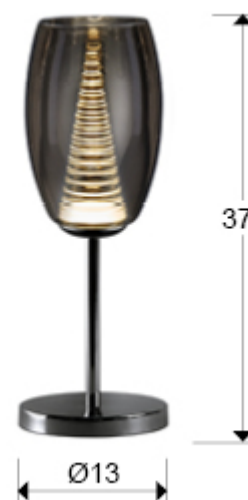

## Nebula 493826

### Настольные лампы

Настольная лампа с 1 лампой LED, из металла с покрытием "хром". Двойной абажур: внешний - из зеркального стекла, внутренний - из прозрачного поликарбоната в форме конуса, с регулируемой высотой, 5W LED, 900 Lm, 3000 K.

### РАЗМЕРЫ

Размеры: Ø 13,0 ↑ 37,0 cm  
Вес: 1,3 Kg

### РАЗМЕРЫ УПАКОВКИ

Вес: 1,7 Kg  
Объем: 0,0180м³  
Размеры: ↔ 35,0 ↓ 26,0 ↗ 20,0 cm

---