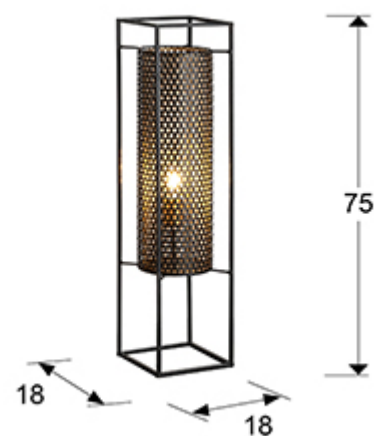

## Vera 493045

Настольные лампы

Фонарь большой с 1 лампой из чеканного металла, чёрное покрытие снаружи и золотистое покрытие внутри.

·This item includes 1 E27 LED 8W. DIMABLE

### ОБЩАЯ ИНФОРМАЦИЯ

Каталог: I38 Iluminación  
Страница: 309  
Код EAN: 8435435326272  
Тип: Настольные лампы  
Коллекция: Vera

### РАЗМЕРЫ

Размеры: ↔ 18,0 ↓ 75,0 ↗ 18,0 cm  
Вес: 1,6 Kg

### РАЗМЕРЫ УПАКОВКИ

Вес: 2,6 Kg  
Объём: 0,0610м³  
Размеры: ↔ 27,0 ↓ 84,0 ↗ 27,0 cm

---