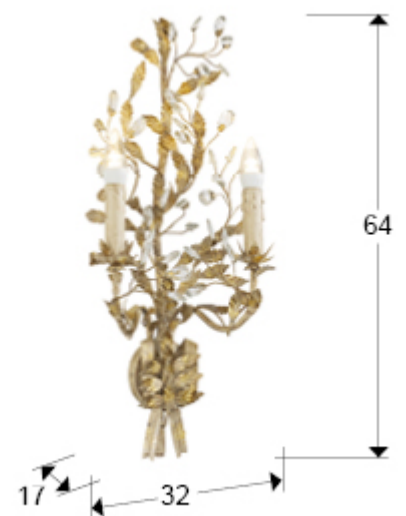

Люстры флорентийские Verdi Сл.кость-Золото

480531 / S/A

Настенные светильники

Бра во флорентийском стиле из металла с 2 лампами, покрытие "слоновая кость и золото", украшения из гранёного стекла, 2 E14 макс. 60w.

Без абажуров

·This item includes 2 E14 LED 4W

ОБЩАЯ ИНФОРМАЦИЯ

Каталог: I38 Iluminación
Страница: 310
Код EAN: 8435435304690
Тип: Настенные светильники
Коллекция: Люстры флорентийские Verdi Сл.кость-Золото

РАЗМЕРЫ

Размеры: ↔ 32,0 ↓ 64,0 ↗ 17,0 cm
Вес: 1,7 Kg
Packaging weight 1: 1,6 Kg

РАЗМЕРЫ УПАКОВКИ

Вес: 2,8 Kg
Объём: 0,0630м³
Количество упаковок: 2
Размеры упаковки 1: ↔ 65,0 ↓ 25,0 ↗ 37,0 cm

ЛАМПА

ТЕХНИЧЕСКИЕ ХАРАКТЕРИСТИКИ