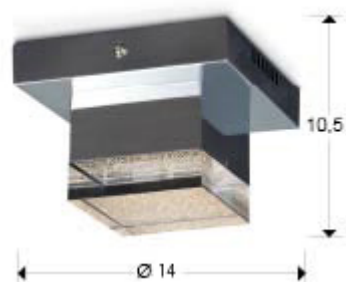

Prisma 475168

Потолочные светильники

Потолочный светодиодный светильник из металла с покрытием "хром". Плафон из прозрачного акрила с фактурной поверхностью. 4W LED, 336 Lm, 3000 K. Потребление: 1145 часов света менее, чем за 1€.

ОБЩАЯ ИНФОРМАЦИЯ

Каталог: i39 Puminación
Страница: 205
Код EAN: 8435435315108
Тип: Потолочные светильники
Коллекция: Prisma

РАЗМЕРЫ

Размеры: ↔ 14,0 ↓ 10,5 ↗ 14,0 cm
Вес: 0,9 Kg

РАЗМЕРЫ УПАКОВКИ

Вес: 1,2 Kg
Объем: 0,0090м³
Размеры: ↔ 22,0 ↓ 18,0 ↗ 22,0 cm