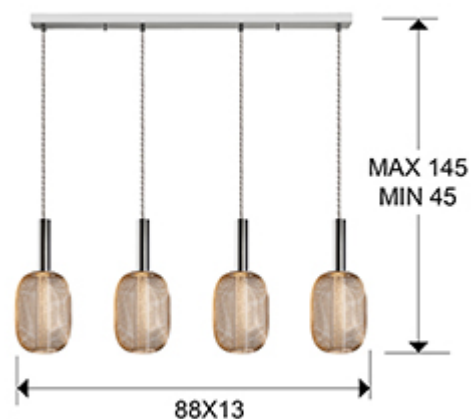

Micron

413756

Рекомендуемое изделие

Люстры

Подвесной светильник LED с 4 лампами из хромированного металла. Двойной плафон с внутренним цилиндром из прозрачного акрила с пузырьками и внешний из металлической сетки с покрытием "блестящее золото", 20W LED, 1800 Lm, 3000 K. ДИММИРУЕМЫЙ.

Clear curly cable.

ОБЩАЯ ИНФОРМАЦИЯ

Каталог: i39 Iluminación
 Страница: 55
 Код EAN: 8435435330293
 Тип: Люстры
 Коллекция: Micron

РАЗМЕРЫ

Размеры: ↔ 88,0 ↓ 30,0 ↗ 13,0 cm
 Высота в собранном виде: 45,0/ максимальная 145,0 cm
 Вес: 3,0 Kg

РАЗМЕРЫ УПАКОВКИ

Вес: 4,5 Kg
 Объем: 0,0550m³
 Размеры: ↔ 89,0 ↓ 27,0 ↗ 23,0 cm

ТЕХНИЧЕСКИЕ ХАРАКТЕРИСТИКИ

Класс электробезопасности: Class 1
максимальная мощность: 20W
Напряжение: 220/240 V
Частота сети: 50/60 Hz
Цветовая температура: 3.000 K
CRI: >80

ДОПОЛНИТЕЛЬНАЯ ИНФОРМАЦИЯ

Материал: Metal, acrylic
Покрытие: Chrome-gold, clear