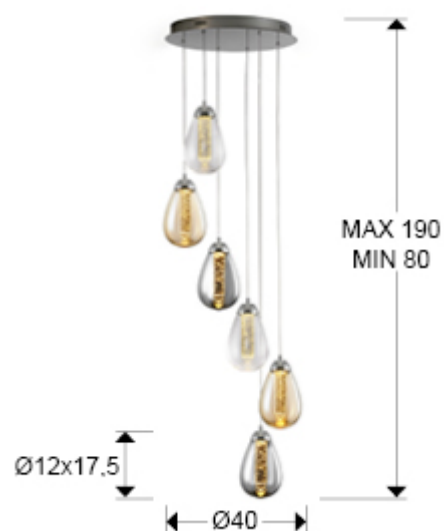

Taccia

394834

Люстры

Подвесной светильник LED с 6 лампами из металла с покрытием "хром". Двойной плафон: внешний грушевидной формы из прозрачного, янтарного и дымчатого стекла; внутренний - брусок ст. С декоративными пузырьками. С регулир.выс., 6x5W LED, 2700 Lm, 3000 K.

ОБЩАЯ ИНФОРМАЦИЯ

Каталог: i39 Iluminación
 Страница: 199
 Код EAN: 8435435325084
 Тип: Люстры
 Коллекция: Taccia

РАЗМЕРЫ

Размеры: \varnothing 40,0 \updownarrow 125,0 см
 Высота в собранном виде: 80,0/ максимальная 190,0 см
 Вес: 4,7 Кг

РАЗМЕРЫ УПАКОВКИ

Вес: 6,2 Кг
 Объем: 0,0710м³
 Размеры: \leftrightarrow 51,0 \updownarrow 29,0 \swarrow 48,0 см

ТЕХНИЧЕСКИЕ ХАРАКТЕРИСТИКИ

Класс электробезопасности: Class 1
максимальная мощность: 30W
Напряжение: 220/240 V
Частота сети: 50/60 Hz
Цветовая температура: 3.000 K
Средний срок службы: 30.000 h
Коэффициент мощности: >0.9
CRI: >80

ДОПОЛНИТЕЛЬНАЯ ИНФОРМАЦИЯ

Материал: Metal, glass
Покрытие: Chromed, clear, amber
Цвет кабеля: clear