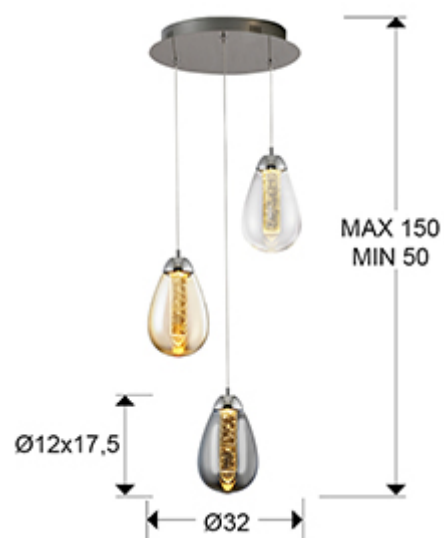

Taccia

394782

Люстры

Подвесной светильник LED с 3 лампами из металла с покрытием "хром". Двойной плафон: внешний грушевидной формы из прозрачного, янтарного и дымчатого стекла; внутренний - брусоч ст. С декоративными пузырьками. С регулир.выс., 3x5W LED, 1350 Lm, 3000 K.

ОБЩАЯ ИНФОРМАЦИЯ

Каталог: i39 Iluminación
 Страница: 198
 Код EAN: 8435435325077
 Тип: Люстры
 Коллекция: Taccia

РАЗМЕРЫ

Размеры: \varnothing 32,0 \updownarrow 95,0 см
 Высота в собранном виде: 50,0/ максимальная 150,0 см
 Вес: 2,5 Kg

РАЗМЕРЫ УПАКОВКИ

Вес: 3,5 Kg
 Объем: 0,0440м³
 Размеры: \leftrightarrow 39,0 \updownarrow 29,0 \swarrow 39,0 см

ТЕХНИЧЕСКИЕ ХАРАКТЕРИСТИКИ

Класс электробезопасности: Class 1
максимальная мощность: 3x5W
Напряжение: 220/240 V
Частота сети: 50/60 Hz
Цветовая температура: 3.000 K
Средний срок службы: 30.000 h
Коэффициент мощности: >0.9
CRI: >80

ДОПОЛНИТЕЛЬНАЯ ИНФОРМАЦИЯ

Материал: Metal, glass
Покрытие: Chromed, clear, amber
Цвет кабеля: clear