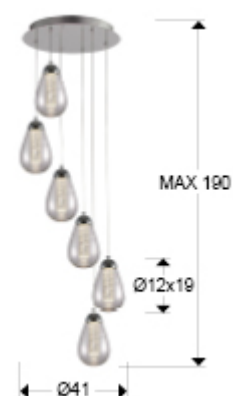

## Taccia

394529

Люстры

Подвесной светильник с 6 лампами LED, из металла с покрытием "хром". Двойной абажур: внешний - грушевидной формы из прозрачного стекла, внутренний - брусок из метакрилата с декоративными пузырьками, с регулируемой высотой. 6 x 5W LED, 3000 К.

### ОБЩАЯ ИНФОРМАЦИЯ

Каталог: i39 Iluminación  
Страница: 197  
Код EAN: 8435435321628  
Тип: Люстры  
Коллекция: Taccia

### РАЗМЕРЫ

Размеры: Ø 41,0 ↓ 125,0 см  
Высота в собранном виде: 80,0/ максимальная 190,0 см  
Вес: 4,7 Kg

## ДОПОЛНИТЕЛЬНАЯ ИНФОРМАЦИЯ

Материал: Metal, glass  
Покрытие: Chrome, clear  
Цвет кабеля: CLEAR