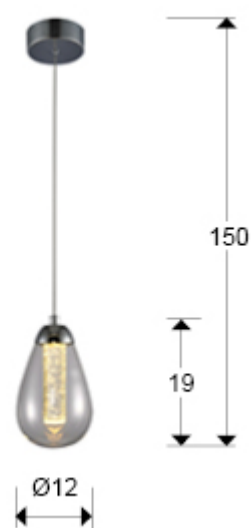

### Люстры

Подвесной светильник с 1 лампой LED, из металла с покрытием "хром". Двойной абажур: внешний - грушевидной формы из прозрачного стекла, внутренний - брусок из метакрилата с декоративными пузырьками, с регулируемой высотой. 5W LED, 3000 К.

## РАЗМЕРЫ

Размеры: Ø 12,0 ↓ 20,0 см  
Высота в собранном виде: 35,0/ максимальная 150,0 см  
Вес: 0,8 Kg

## РАЗМЕРЫ УПАКОВКИ

Вес: 1,1 Kg  
Объем: 0,0140м³  
Размеры: ↔ 34,0 ↓ 21,0 ↗ 20,0 см

---