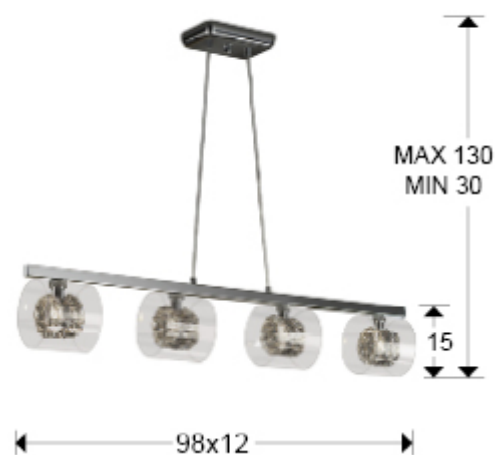

Flash 391653

Люстры

Подвесной светильник из металла с 4 лампами, с покрытием "блестящий хром", четыре двойных плафона: внешний плафон из прессованного стекла и внутренний плафон из кристаллов из прозрачного и дымчатого гранёного стекла, 4 G9 max 42w.

·This item includes 4 G9 LED 6W

ОБЩАЯ ИНФОРМАЦИЯ

Каталог: i39 Iluminación
 Страница: 242
 Код EAN: 8435435303525
 Тип: Люстры
 Коллекция: Flash

РАЗМЕРЫ

Размеры: ↔ 98,0 ↓ 15,0 ↗ 12,0 см
 Высота в собранном виде: 30,0/ максимальная 130,0 см
 Вес: 2,8 Kg

РАЗМЕРЫ УПАКОВКИ

Вес: 3,8 Kg
 Объем: 0,0530м³
 Размеры: ↔ 104,0 ↓ 23,0 ↗ 22,0 см

ЛАМПА

ТЕХНИЧЕСКИЕ ХАРАКТЕРИСТИКИ

Класс энергоэффективности: A+
Класс электробезопасности: Class 1
максимальная мощность: 4x42W
Напряжение: 220/240 V
Частота сети: 50 Hz

ДОПОЛНИТЕЛЬНАЯ ИНФОРМАЦИЯ

Материал: Metal and glass
Покрытие: Chrome. Clear and smoke
Время, затрачиваемое клиентом на сборку: 15 min
Цвет кабеля: Clear