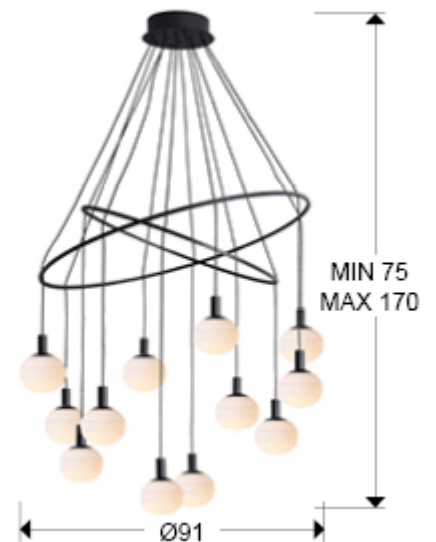

Global

384162

Люстры

Подвесной светильник с 12 лампами из металла с матовым чёрным покрытием. Шарообразные плафоны из стекла опалового цвета, с регулируемой высотой.

This item includes 12 G9 LED 6W

ОБЩАЯ ИНФОРМАЦИЯ

Код EAN: 8435435331535

Тип: Люстры

Коллекция: Global

РАЗМЕРЫ

Размеры: Ø 91,0 ↓ 145,0 cm

Высота в собранном виде: 75,0/ максимальная 170,0 cm

Вес: 8,8 Kg

РАЗМЕРЫ УПАКОВКИ

Вес: 12,0 Kg

Объем: 0,1690м³

Размеры: ↔ 84,0 ↓ 24,0 ↗ 84,0 cm

ТЕХНИЧЕСКИЕ ХАРАКТЕРИСТИКИ

Класс энергоэффективности: A+
Класс электробезопасности: Class 1
максимальная мощность: 12x42W
Напряжение: 220/240 V
Частота сети: 50/60 Hz

Класс энергоэффективности: A+
максимальная мощность: 6W
Напряжение: 220 V
Частота сети: 50 Hz
Средний срок службы: 25.000 h
Коэффициент мощности: 0.6
CRI: 80

ДОПОЛНИТЕЛЬНАЯ ИНФОРМАЦИЯ

Материал: Metal, glass
Покрытие: Black, opal