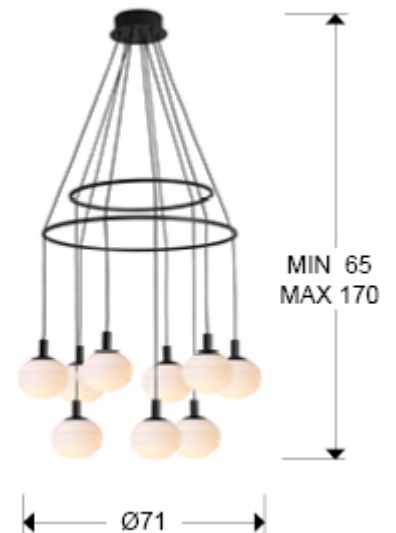

Global

384094

Люстры

Подвесной светильник с 9 лампами из металла с матовым чёрным покрытием. Шарообразные плафоны из стекла опалового цвета, с регулируемой высотой.

This item includes 9 G9 LED 6W

ОБЩАЯ ИНФОРМАЦИЯ

Код EAN: 8435435331511
Тип: Люстры
Коллекция: Global

РАЗМЕРЫ

Размеры: Ø 71,0 ↓ 135,0 cm
Высота в собранном виде: 65,0/ максимальная 170,0 cm
Вес: 6,5 Kg

РАЗМЕРЫ УПАКОВКИ

Вес: 8,6 Kg
Объем: 0,0980м³
Размеры: ↔ 64,0 ↓ 24,0 ↗ 64,0 cm

ДОПОЛНИТЕЛЬНАЯ ИНФОРМАЦИЯ

Материал: Metal, glass
Покрытие: Black, opal