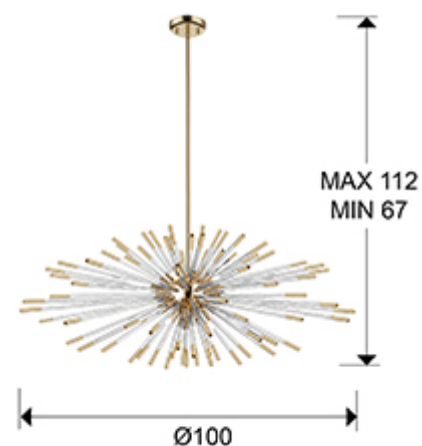

Evasion

381635

Рекомендуемое изделие

Люстры

Подвесной шарообразный светильник из хромированного металла. Стержни из прозрачного стекла с покрытием "янтарь" на концах, с регулируемой высотой.

·This item includes 9 G9 LED 6W

ОБЩАЯ ИНФОРМАЦИЯ

Каталог: i39 Puminación
Страница: 103
Код EAN: 8435435330255
Тип: Люстры
Коллекция: Evasion

РАЗМЕРЫ

Размеры: Ø 100,0 ↑ 42,0 см
Высота в собранном виде: 67,0/ максимальная 112,0 см
Вес: 6,8 Kg

РАЗМЕРЫ УПАКОВКИ

Вес: 9,2 Kg
Объем: 0,1200м³
Размеры: ↔ 78,0 ↓ 28,0 ↗ 55,0 см

ЛАМПА

ТЕХНИЧЕСКИЕ ХАРАКТЕРИСТИКИ

Класс энергоэффективности: A+
Класс электробезопасности: Class 1
максимальная мощность: 9x42W
Напряжение: 110/220 V
Частота сети: 50/60 Hz

ДОПОЛНИТЕЛЬНАЯ ИНФОРМАЦИЯ

Материал: Metal, glass
Покрытие: Bright gold, clear-amber
Время, затрачиваемое клиентом на сборку: 20 min