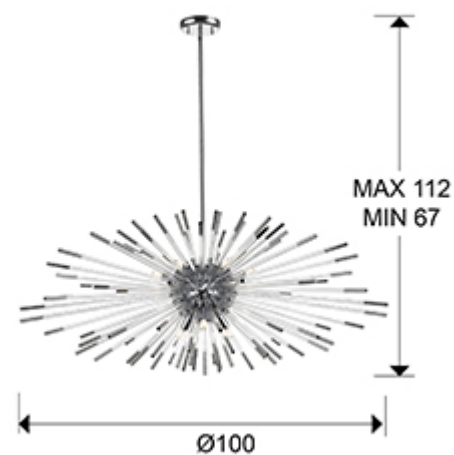

Evasion

381628D

Люстры

Подвесной шарообразный светильник из хромированного металла. Стержни из прозрачного стекла с покрытием "тёмный хром" на концах, с регулируемой высотой. ДИММИРУЕМЫЙ.

This product includes a dimmer receiver and a radio frequency remote control. This item includes 9 G9 LED 4.5W. DIMABLE

ОБЩАЯ ИНФОРМАЦИЯ

Каталог: i39 Iluminación
Страница: 102
Код EAN: 8435435330248
Тип: Люстры
Коллекция: Evasion

РАЗМЕРЫ

Размеры: Ø 100,0 ↓ 42,0 см
Высота в собранном виде: 67,0/ максимальная 112,0 см
Вес: 6,8 Kg

РАЗМЕРЫ УПАКОВКИ

Вес: 9,2 Kg
Объём: 0,1200м³
Размеры: ↔ 78,0 ↓ 28,0 ↘ 55,0 см

ТЕХНИЧЕСКИЕ ХАРАКТЕРИСТИКИ

Класс энергоэффективности: A+
Класс электробезопасности: Class 1
максимальная мощность: 9x42W
Напряжение: 110/220 V
Частота сети: 50/60 Hz
Регулировка яркости: REMOTE CONTROL

ДОПОЛНИТЕЛЬНАЯ ИНФОРМАЦИЯ

Материал: Metal, glass
Покрытие: Chrome, clear-chrome
Время, затрачиваемое клиентом на сборку: 20 min