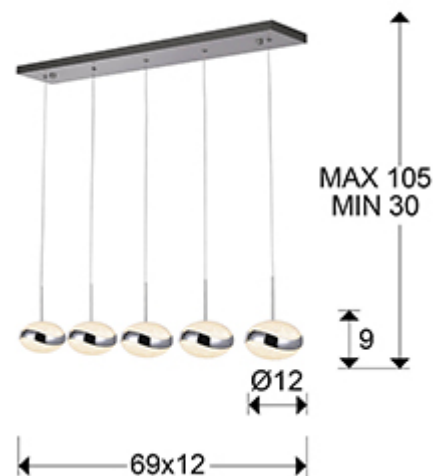

Lipse

Люстры

377523

Подвесной светильник LED с 5 лампами из металла с покрытием "хром". Плафоны из акрила в форме эллипса диаметром 12 см с фактурной внутренней поверхностью и хромированным ободом. С регулируемой высотой. 25W LED, 1600 Lm, 3000 K.

ОБЩАЯ ИНФОРМАЦИЯ

Каталог: i36 Iluminación
 Страница: 77
 Код EAN: 8435435325053
 Тип: Люстры
 Коллекция: Lipse

РАЗМЕРЫ

Размеры: ↔ 65,0 ↓ 17,0 ↗ 12,0 см
 Высота в собранном виде: 30,0/ максимальная 120,0 см
 Вес: 2,1 Kg

РАЗМЕРЫ УПАКОВКИ

Вес: 2,6 Kg
 Объем: 0,0300м³
 Размеры: ↔ 75,0 ↓ 21,0 ↗ 19,0 см

ТЕХНИЧЕСКИЕ ХАРАКТЕРИСТИКИ

Класс электробезопасности: Class 1
максимальная мощность: 25W
Напряжение: 220/240 V
Частота сети: 50/60 Hz
Цветовая температура: 3.000 K
Средний срок службы: 25.000 h
Коэффициент мощности: >0.9
CRI: >85

ДОПОЛНИТЕЛЬНАЯ ИНФОРМАЦИЯ

Материал: Metal, acrylic
Покрытие: Chrome, clear
Цвет кабеля: clear