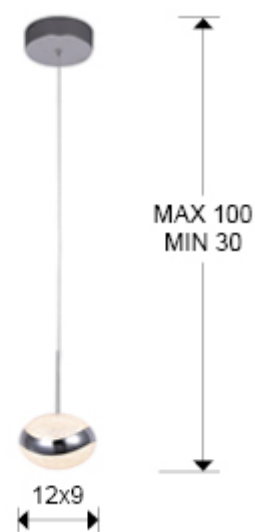

Lipse

377101

Люстры

Подвесной светильник LED с 1 лампой из металла с покрытием "хром". Плафон из акрила в форме эллипса диаметром 12 см с фактурной внутренней поверхностью и хромированным ободом. С регулируемой высотой. 5W LED, 300 Lm, 3000 K.

ОБЩАЯ ИНФОРМАЦИЯ

Каталог: i36 Iluminación
 Страница: 76
 Код EAN: 8435435325039
 Тип: Люстры
 Коллекция: Lipse

РАЗМЕРЫ

Размеры: ↔ 12,0 ↓ 17,0 ↗ 12,0 cm
 Высота в собранном виде: 30,0/ максимальная 100,0 cm
 Вес: 0,5 Kg

РАЗМЕРЫ УПАКОВКИ

Вес: 0,7 Kg
 Объем: 0,0080м³
 Размеры: ↔ 19,0 ↓ 22,0 ↗ 19,0 cm

ТЕХНИЧЕСКИЕ ХАРАКТЕРИСТИКИ

Класс электробезопасности: Class 1
максимальная мощность: 5W
Напряжение: 220/240 V
Частота сети: 50/60 Hz
Цветовая температура: 3.000 K
Средний срок службы: 25.000 h
Коэффициент мощности: >0.9
CRI: >85

ДОПОЛНИТЕЛЬНАЯ ИНФОРМАЦИЯ

Материал: Metal, acrylic
Покрытие: Chrome, clear
Цвет кабеля: Clear