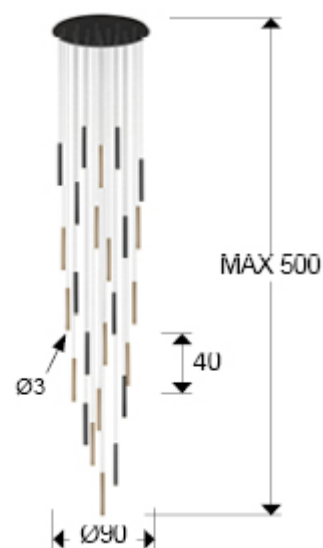

Varas 373968GD

Лампы больших размеров

Рекомендуемое изделие

Подвесной светильник круглый LED с 25 лампами из металла с покрытием "золото" и матовым чёрным покрытием. Акриловый рассеиватель опалового цвета. 125W LED, 11250 Lm, 3000 K. Максимальная высота 500 см. Диммируемый. В комплекте с пультом ДУ.

ОБЩАЯ ИНФОРМАЦИЯ

Каталог: i39 Iluminación
 Страница: 111
 Код EAN: 8435435331214
 Тип: Лампы больших размеров
 Коллекция: Varas

РАЗМЕРЫ

Размеры: Ø 90,0 ↓ 500,0 cm
 Вес: 28,5 Kg

РАЗМЕРЫ УПАКОВКИ

Вес: 42,2 Kg
 Объем: 0,3090м³
 Размеры: ↔ 107,0 ↓ 27,0 ↗ 107,0 cm

ДОПОЛНИТЕЛЬНАЯ ИНФОРМАЦИЯ

Материал: Metal, acrylic.
Покрытие: Gold, matt black, opal
Время, затрачиваемое клиентом на сборку: 40 min