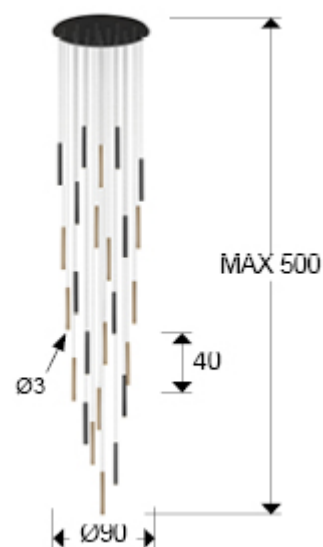

## Varas 373968G

Лампы больших размеров

Рекомендуемое изделие

Подвесной светильник круглый LED с 25 лампами из металла с покрытием "золото" и матовым чёрным покрытием. Акриловый рассеиватель опалового цвета. 125W LED, 11250 Lm, 3000 K. Максимальная высота 500 см. Диммируемый.

### ОБЩАЯ ИНФОРМАЦИЯ

Каталог: i39 Iluminación  
 Страница: 111  
 Код EAN: 8435435331207  
 Тип: Лампы больших размеров  
 Коллекция: Varas

### РАЗМЕРЫ

Размеры: Ø 90,0 ↓ 500,0 cm  
 Высота в собранном виде: 60,0/ максимальная 500,0 cm  
 Вес: 29,9 Kg