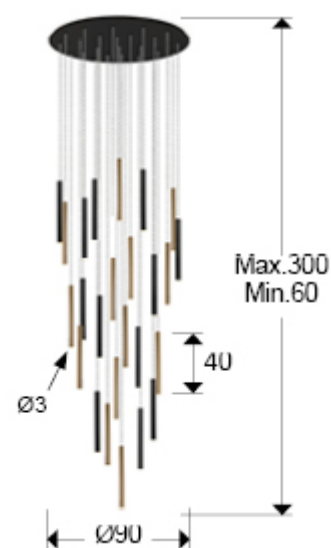

Varas 373968D

Лампы больших размеров

Подвесной светильник круглый LED с 25 лампами из металла с покрытием "золото" и матовым чёрным покрытием. Акриловый рассеиватель опалового цвета. 125W LED, 11250 Lm, 3000 K. Максимальная высота 300 см. Диммируемый. В комплекте с пультом ДУ.

ОБЩАЯ ИНФОРМАЦИЯ

Каталог: i39 Iluminación
 Страница: 110
 Код EAN: 8435435331191
 Тип: Лампы больших размеров
 Коллекция: Varas

РАЗМЕРЫ

Размеры: Ø 90,0 ↓ 300,0 см
 Вес: 28,5 Kg

РАЗМЕРЫ УПАКОВКИ

Вес: 42,2 Kg
 Объем: 0,2980м³
 Размеры: ↔ 107,0 ↓ 26,0 ↗ 107,0 см

ТЕХНИЧЕСКИЕ ХАРАКТЕРИСТИКИ

Класс электробезопасности: Class 1
максимальная мощность: 125W
Напряжение: 220/240 V
Частота сети: 50/60 Hz
Регулировка яркости: REMOTE CONTROL
Цветовая температура: 3.000 K
Средний срок службы: 50.000 h
Коэффициент мощности: >0.9
CRI: >80

ДОПОЛНИТЕЛЬНАЯ ИНФОРМАЦИЯ

Материал: Metal, acrylic.
Покрытие: Gold, matt black, opal
Время, затрачиваемое клиентом на сборку: 40 min