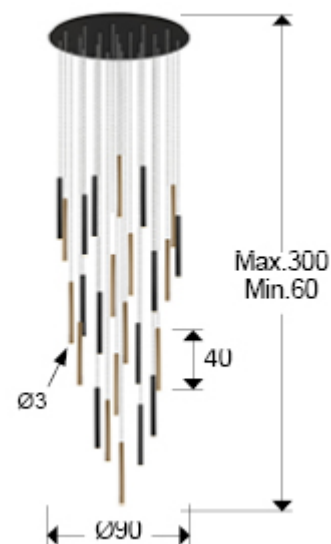

Varas 373968

Лампы больших размеров

Подвесной светильник круглый LED с 25 лампами из металла с покрытием "золото" и матовым чёрным покрытием. Акриловый рассеиватель опалового цвета. 125W LED, 11250 Lm, 3000 K. Максимальная высота 300 см. Диммируемый.

Рекомендуемое изделие

ОБЩАЯ ИНФОРМАЦИЯ

Каталог: i39 Iluminación
 Страница: 110
 Код EAN: 8435435331184
 Тип: Лампы больших размеров
 Коллекция: Varas

РАЗМЕРЫ

Размеры: Ø 90,0 ↓ 300,0 см
 Высота в собранном виде: 60,0/ максимальная 300,0 см
 Вес: 28,5 Kg

РАЗМЕРЫ УПАКОВКИ

Вес: 42,2 Kg
 Объём: 0,2980м³
 Размеры: ↔ 107,0 ↓ 26,0 ↗ 107,0 см

ТЕХНИЧЕСКИЕ ХАРАКТЕРИСТИКИ

Класс электробезопасности: Class 1
максимальная мощность: 125W
Напряжение: 220/240 V
Частота сети: 50/60 Hz
Цветовая температура: 3.000 K
Средний срок службы: 50.000 h
Коэффициент мощности: >0.9
CRI: >80

ДОПОЛНИТЕЛЬНАЯ ИНФОРМАЦИЯ

Материал: Metal, acrylic.
Покрытие: Gold, matt black, opal
Время, затрачиваемое клиентом на сборку: 40 min