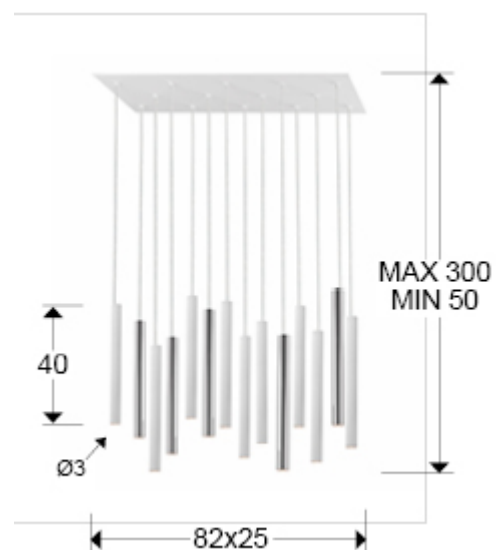

Varas 373416G

Лампы больших размеров

Подвесной светильник LED с 14 лампами из металла с покрытием "хром" и с матовым белым покрытием. Акриловый рассеиватель опалового цвета. 70W LED, 6300 Lm, 3000 K. Максимальная высота 300 см. Диммируемый.

ОБЩАЯ ИНФОРМАЦИЯ

Каталог: i39 Puminación
 Страница: 129
 Код EAN: 8435435330941
 Тип: Лампы больших размеров
 Коллекция: Varas

РАЗМЕРЫ

Размеры: ↔ 82,0 ↓ 40,0 ↗ 25,0 cm
 Высота в собранном виде: 50,0/ максимальная 300,0 cm
 Вес: 11,6 Kg

РАЗМЕРЫ УПАКОВКИ

Вес: 13,0 Kg
 Объем: 0,0640м³
 Размеры: ↔ 90,0 ↓ 17,0 ↗ 42,0 cm

ТЕХНИЧЕСКИЕ ХАРАКТЕРИСТИКИ

Класс электробезопасности: Class 1
максимальная мощность: 70W
Напряжение: 220 V
Частота сети: 50/60 Hz
Цветовая температура: 3.000 K
Средний срок службы: 50.000 h
Коэффициент мощности: >0.9
CRI: >80

ДОПОЛНИТЕЛЬНАЯ ИНФОРМАЦИЯ

Материал: Metal, acrylic
Покрытие: Chrome, matt white, opal
Цвет кабеля: Clear