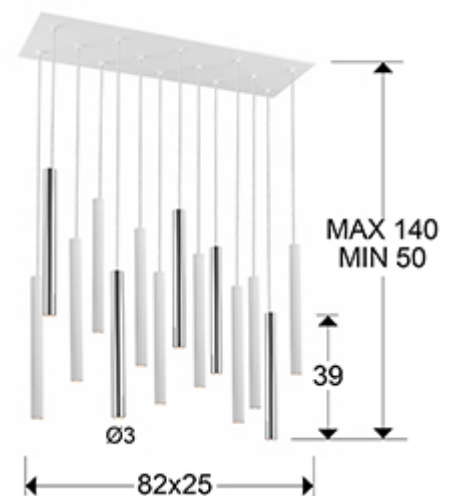

Varas 373416D

Люстры

Подвесной светильник LED с 14 лампами из металла с хромированным и матовым белым покрытием. Акриловый рассеиватель опалового цвета. 70W LED, 6300 Lm, 3000 K. Диммируемый.

This product includes a led receiver with 0-10V or PWM dimming and radio frequency remote control. To use it with wall dimmer, use just this type of dimmers. Any other type would damage the LED driver. AVAILABLE WITH 3 METERS HIGH. ITEM: 373416GD

ОБЩАЯ ИНФОРМАЦИЯ

Каталог: i39 Puminación
 Страница: 128
 Код EAN: 8435435326920
 Тип: Люстры
 Коллекция: Varas

РАЗМЕРЫ

Размеры: ↔ 82,0 ↓ 40,0 ↗ 25,0 cm
 Высота в собранном виде: 50,0/ максимальная 140,0 cm
 Вес: 11,2 Kg

РАЗМЕРЫ УПАКОВКИ

Вес: 12,6 Kg
 Объем: 0,0640м³
 Размеры: ↔ 90,0 ↓ 17,0 ↗ 42,0 cm

ТЕХНИЧЕСКИЕ ХАРАКТЕРИСТИКИ

Класс электробезопасности: Class 1
максимальная мощность: 70W
Напряжение: 220 V
Частота сети: 50/60 Hz
Регулировка яркости: REMOTE CONTROL
Цветовая температура: 3.000 K
Средний срок службы: 50.000 h
Коэффициент мощности: >0.9
CRI: >80

ДОПОЛНИТЕЛЬНАЯ ИНФОРМАЦИЯ

Материал: Metal, acrylic
Покрытие: Chrome, matt white, opal