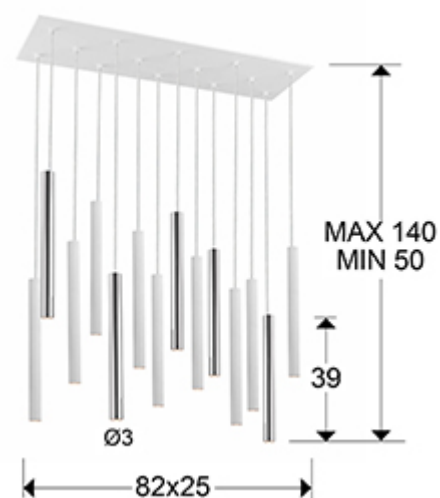

Varas 373416

Люстры

Подвесной светильник LED с 14 лампами из металла с покрытием "блестящий хром" и матовым белым покрытием. Акриловый рассеиватель опалового цвета. 70W LED, 6300 Lm, 3000 K. Диммируемый.

AVAILABLE WITH 3 METERS HIGH. ITEM: 373416G

ОБЩАЯ ИНФОРМАЦИЯ

Каталог: i39 Puminación
 Страница: 128
 Код EAN: 8435435324988
 Тип: Люстры
 Коллекция: Varas

РАЗМЕРЫ

Размеры: ↔ 82,0 ↓ 40,0 ↗ 25,0 см
 Высота в собранном виде: 50,0/ максимальная 140,0 см
 Вес: 11,2 Kg

РАЗМЕРЫ УПАКОВКИ

Вес: 12,6 Kg
 Объем: 0,0640м³
 Размеры: ↔ 90,0 ↓ 17,0 ↗ 42,0 см

ТЕХНИЧЕСКИЕ ХАРАКТЕРИСТИКИ

Класс электробезопасности: Class 1
максимальная мощность: 70W
Напряжение: 220/240 V
Частота сети: 50/60 Hz
Цветовая температура: 3.000 K
Средний срок службы: 50.000 h
Коэффициент мощности: >0.9
CRI: >80

ДОПОЛНИТЕЛЬНАЯ ИНФОРМАЦИЯ

Материал: Metal, acrylic
Покрытие: Chrome, matt white, opal
Цвет кабеля: Clear