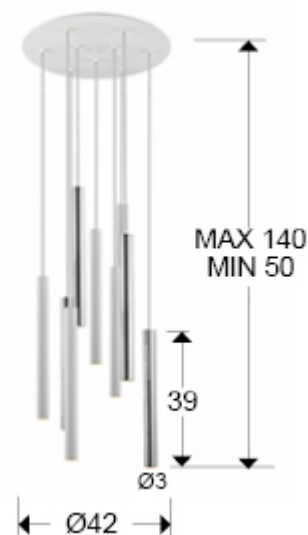

Varas 373261

Люстры

Подвесной светильник круглый LED с 9 лампами из металла с покрытием "хром" и матовым белым покрытием. Акриловый рассеиватель опалового цвета. 45W LED, 4050 Lm, 3000 K. Диммируемый.

ОБЩАЯ ИНФОРМАЦИЯ

Каталог: i39 Puminación
 Страница: 126
 Код EAN: 8435435324957
 Тип: Люстры
 Коллекция: Varas

РАЗМЕРЫ

Размеры: Ø 42,0 ↑ 110,0 см
 Высота в собранном виде: 50,0/ максимальная 140,0 см
 Вес: 6,9 Kg

РАЗМЕРЫ УПАКОВКИ

Вес: 8,2 Kg
 Объем: 0,0350м³
 Размеры: ↔ 48,0 ↓ 15,0 ↗ 48,0 см

ТЕХНИЧЕСКИЕ ХАРАКТЕРИСТИКИ

Класс электробезопасности: Class 1
максимальная мощность: 45W
Напряжение: 220/240 V
Частота сети: 50/60 Hz
Цветовая температура: 3.000 K
Средний срок службы: 50.000 h
Коэффициент мощности: >0.9
CRI: >80

ДОПОЛНИТЕЛЬНАЯ ИНФОРМАЦИЯ

Материал: Metal, acrylic
Покрытие: Chrome, matt white, opal
Цвет кабеля: Clear