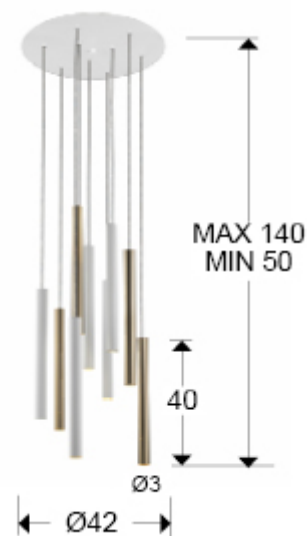

Varas 373250D

Люстры

Подвесной светильник LED с 9 лампами из металла с блестящим золотистым и матовым белым покрытием. Акриловый рассеиватель опалового цвета. 45W LED, 4050 Lm, 3000 K. Диммируемый.

This product includes a led receiver with 0-10V or PWM dimming and radio frequency remote control. To use it with wall dimmer, use just this type of dimmers. Any other type would damage the LED driver.

ОБЩАЯ ИНФОРМАЦИЯ

Каталог: I38 Iluminación
 Страница: 69
 Код EAN: 8435435326883
 Тип: Люстры
 Коллекция: Varas

РАЗМЕРЫ

Размеры: Ø 42,0 ↑ 110,0 cm
 Высота в собранном виде: 50,0/ максимальная 140,0 cm
 Вес: 6,9 Kg

РАЗМЕРЫ УПАКОВКИ

Вес: 8,2 Kg
 Объем: 0,0370м³
 Размеры: ↔ 48,0 ↑ 16,0 ↗ 48,0 cm

ТЕХНИЧЕСКИЕ ХАРАКТЕРИСТИКИ

Класс электробезопасности: Class 1
максимальная мощность: 45W
Напряжение: 220 V
Частота сети: 50/60 Hz
Регулировка яркости: REMOTE CONTROL
Цветовая температура: 3.000 K
Средний срок службы: 50.000 h
Коэффициент мощности: >0.9
CRI: >80