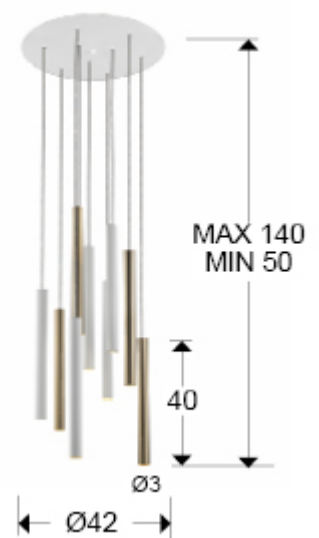

## Varas 373250

Люстры

Подвесной светильник круглый LED с 9 лампами из металла с покрытием "блестящее золото" и матовым белым покрытием. Акриловый рассеиватель опалового цвета. 45W LED, 4050 Lm, 3000 K. Диммируемый.

### РАЗМЕРЫ

Размеры: Ø 42,0 ↓ 110,0 cm  
Высота в собранном виде: 50,0/ максимальная 140,0 cm  
Вес: 6,9 Kg

### РАЗМЕРЫ УПАКОВКИ

Вес: 8,2 Kg  
Объем: 0,0370м³  
Размеры: ↔ 48,0 ↓ 16,0 ↗ 48,0 cm

---