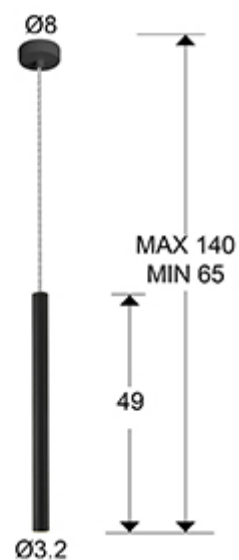

Varas

373067

Рекомендуемое изделие

Люстры

Подвесной светильник LED с 1 лампой из металла с чёрным матовым покрытием. Акриловый рассеиватель опалового цвета. 5W LED, 450 Lm, 3000 К. ДИММИРУЕМЫЙ.

ОБЩАЯ ИНФОРМАЦИЯ

Каталог: i39 Puminación
Страница: 104
Код EAN: 8435435326821
Тип: Люстры
Коллекция: Varas

РАЗМЕРЫ

Размеры: Ø 8,0 ↑ 50,0 см
Высота в собранном виде: 65,0/ максимальная 140,0 см
Вес: 0,8 Kg

РАЗМЕРЫ УПАКОВКИ

Вес: 1,0 Kg
Объем: 0,0060м³
Размеры: ↔ 55,0 ↓ 10,0 ↗ 10,0 см

ТЕХНИЧЕСКИЕ ХАРАКТЕРИСТИКИ

Класс электробезопасности: Class 1
максимальная мощность: 5W
Напряжение: 220/240 V
Частота сети: 50/60 Hz
Цветовая температура: 3.000 K
Средний срок службы: 50.000 h
Коэффициент мощности: >0.9
CRI: >80