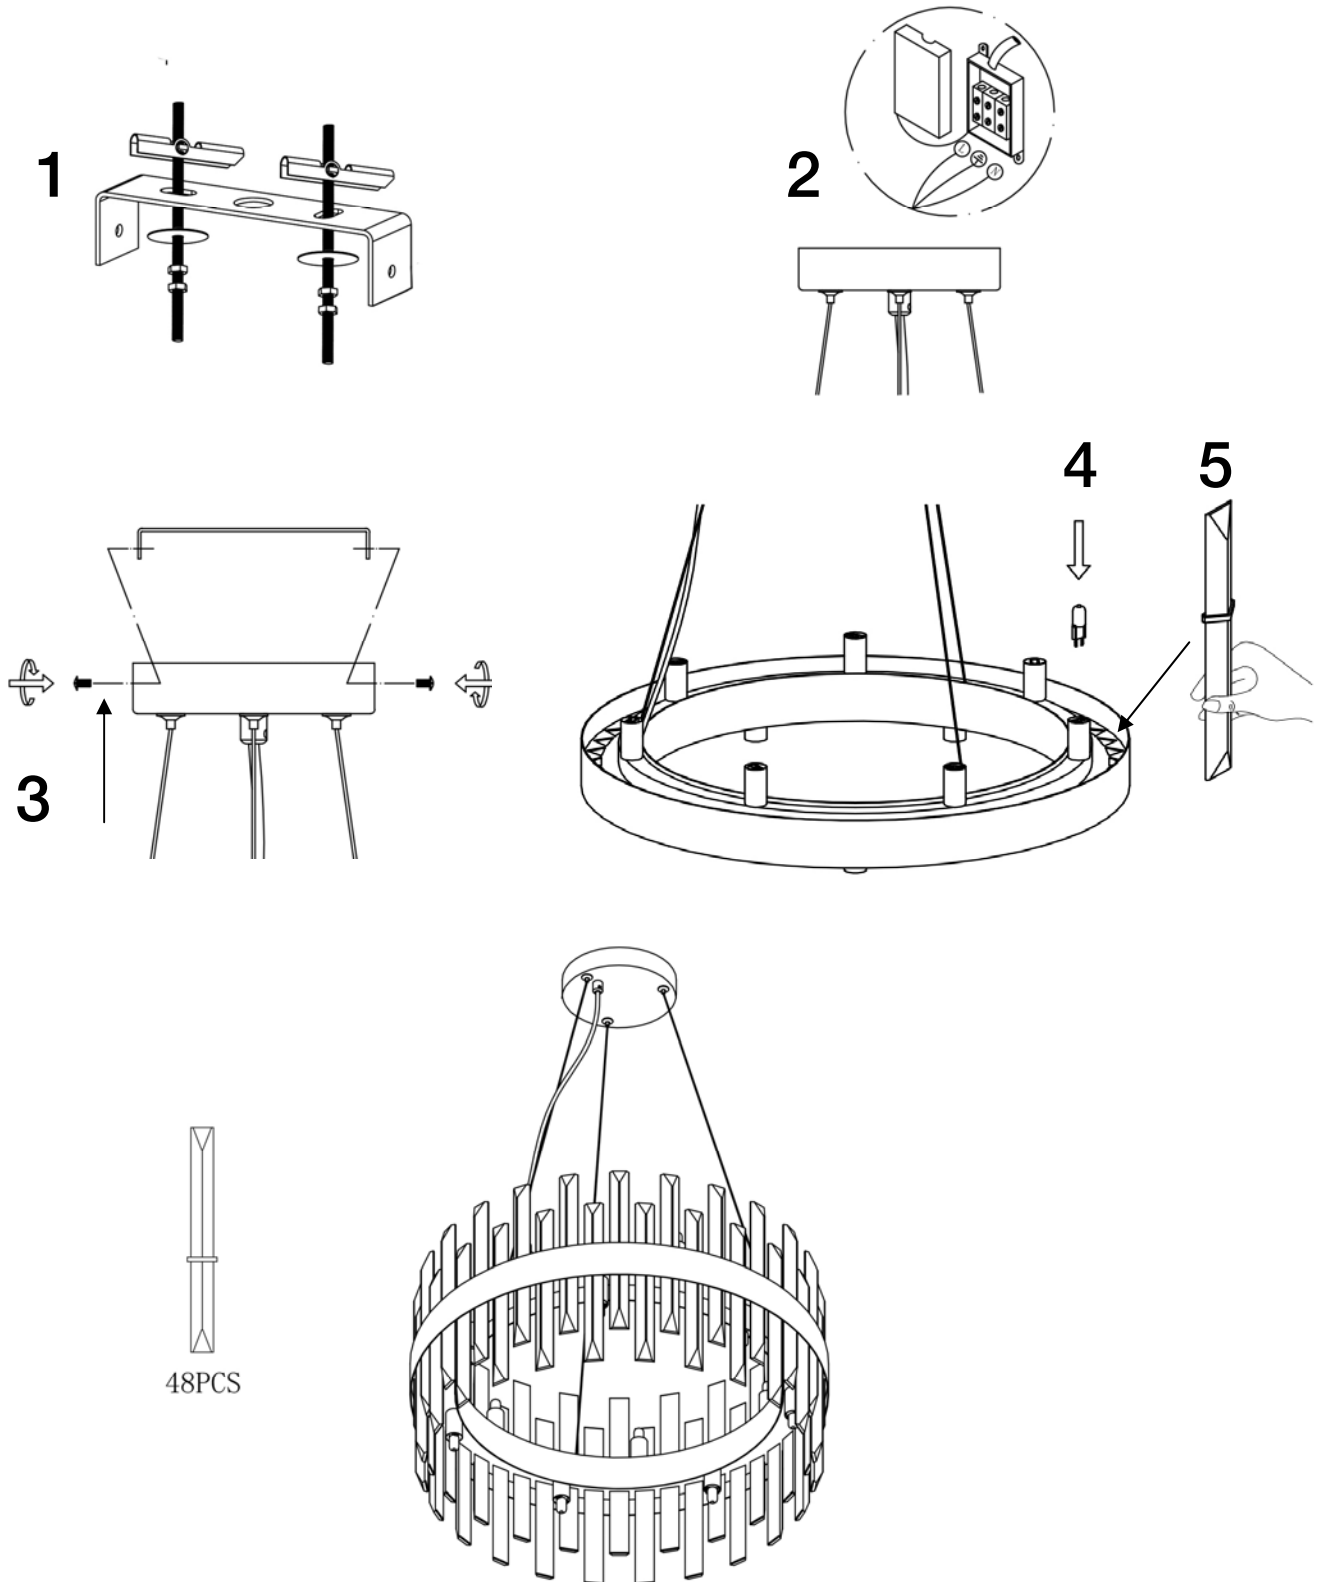

ATENCIÓN: Schuller recomienda que utilice los balancines suministrados en la instalación de este colgante.

Para ver la ficha técnica de producto completa, puedes usar el siguiente código QR:

ATTENTION: Schuller recommends to use included special screws when installing this pendant lamp.