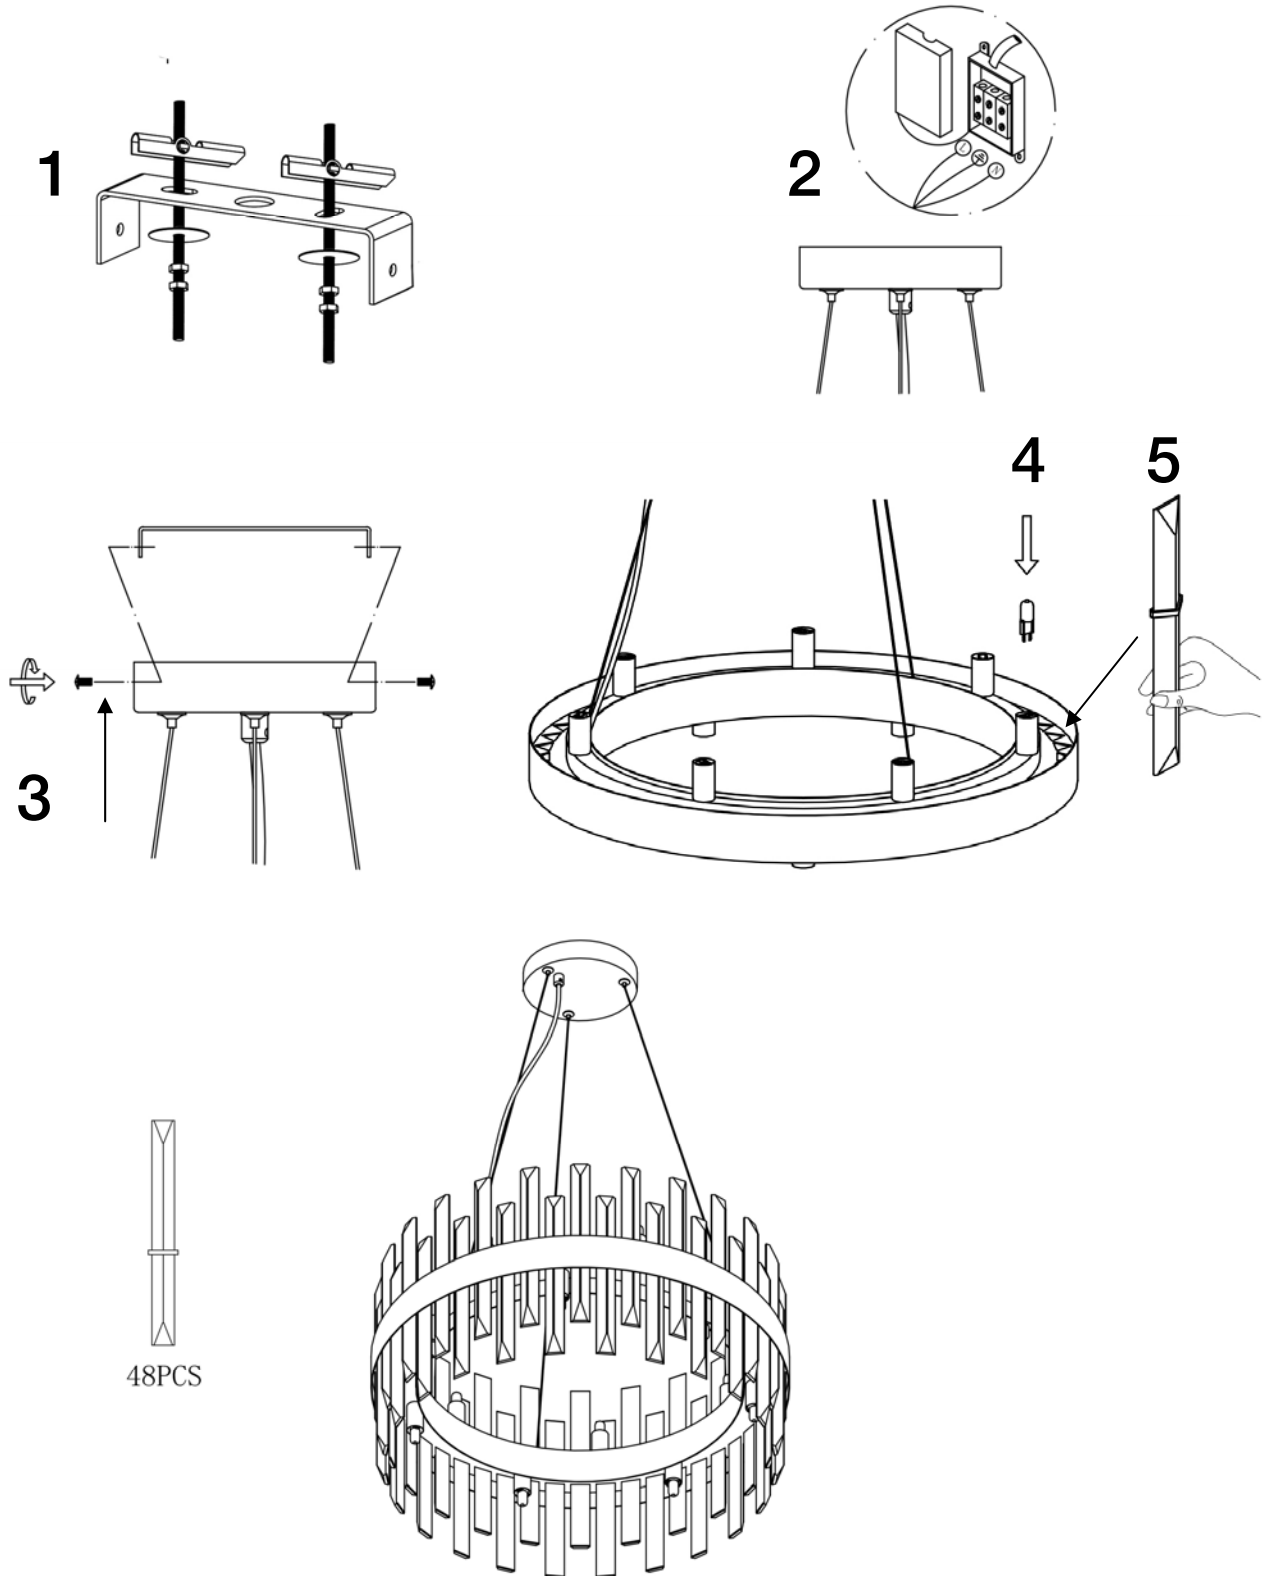

ATENCIÓN: Schuller recomienda que utilice los balancines suministrados en la instalación de este colgante.

Para ver la ficha técnica de producto completa, puedes usar el siguiente código QR:

ATTENTION: Schuller recommends to use included special screws when installing this pendant lamp.