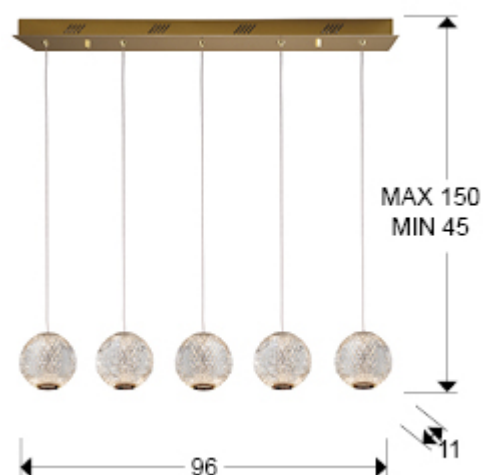

Austral

354264

Рекомендуемое изделие

Люстры

Подвесной светильник с 5 лампами LED, из металла с покрытием "золото". Сферический плафон Ø11 см из прозрачного оптического акрила подобного гранёному стеклу. 26W LED, 1264 Lm, 3200K.

ОБЩАЯ ИНФОРМАЦИЯ

Каталог: i39 Iluminación
 Страница: 35
 Код EAN: 8435435332020
 Тип: Люстры
 Коллекция: Austral

РАЗМЕРЫ

Размеры: ↔ 96,0 ↓ 11,0 ↗ 11,0 см
 Высота в собранном виде: 25,0/ максимальная 150,0 см
 Вес: 5,7 Kg

РАЗМЕРЫ УПАКОВКИ

Вес: 6,7 Kg
 Объем: 0,0530м³
 Размеры: ↔ 104,0 ↓ 19,0 ↗ 27,0 см

ТЕХНИЧЕСКИЕ ХАРАКТЕРИСТИКИ

Класс электробезопасности: Class 1
максимальная мощность: 26W
Напряжение: 180/240 V
Частота сети: 50/60 Hz
Цветовая температура: 3.200 K
Средний срок службы: 30.000 h
CRI: >90

ДОПОЛНИТЕЛЬНАЯ ИНФОРМАЦИЯ

Материал: Metal, optical acrylic
Покрытие: Gold, clear