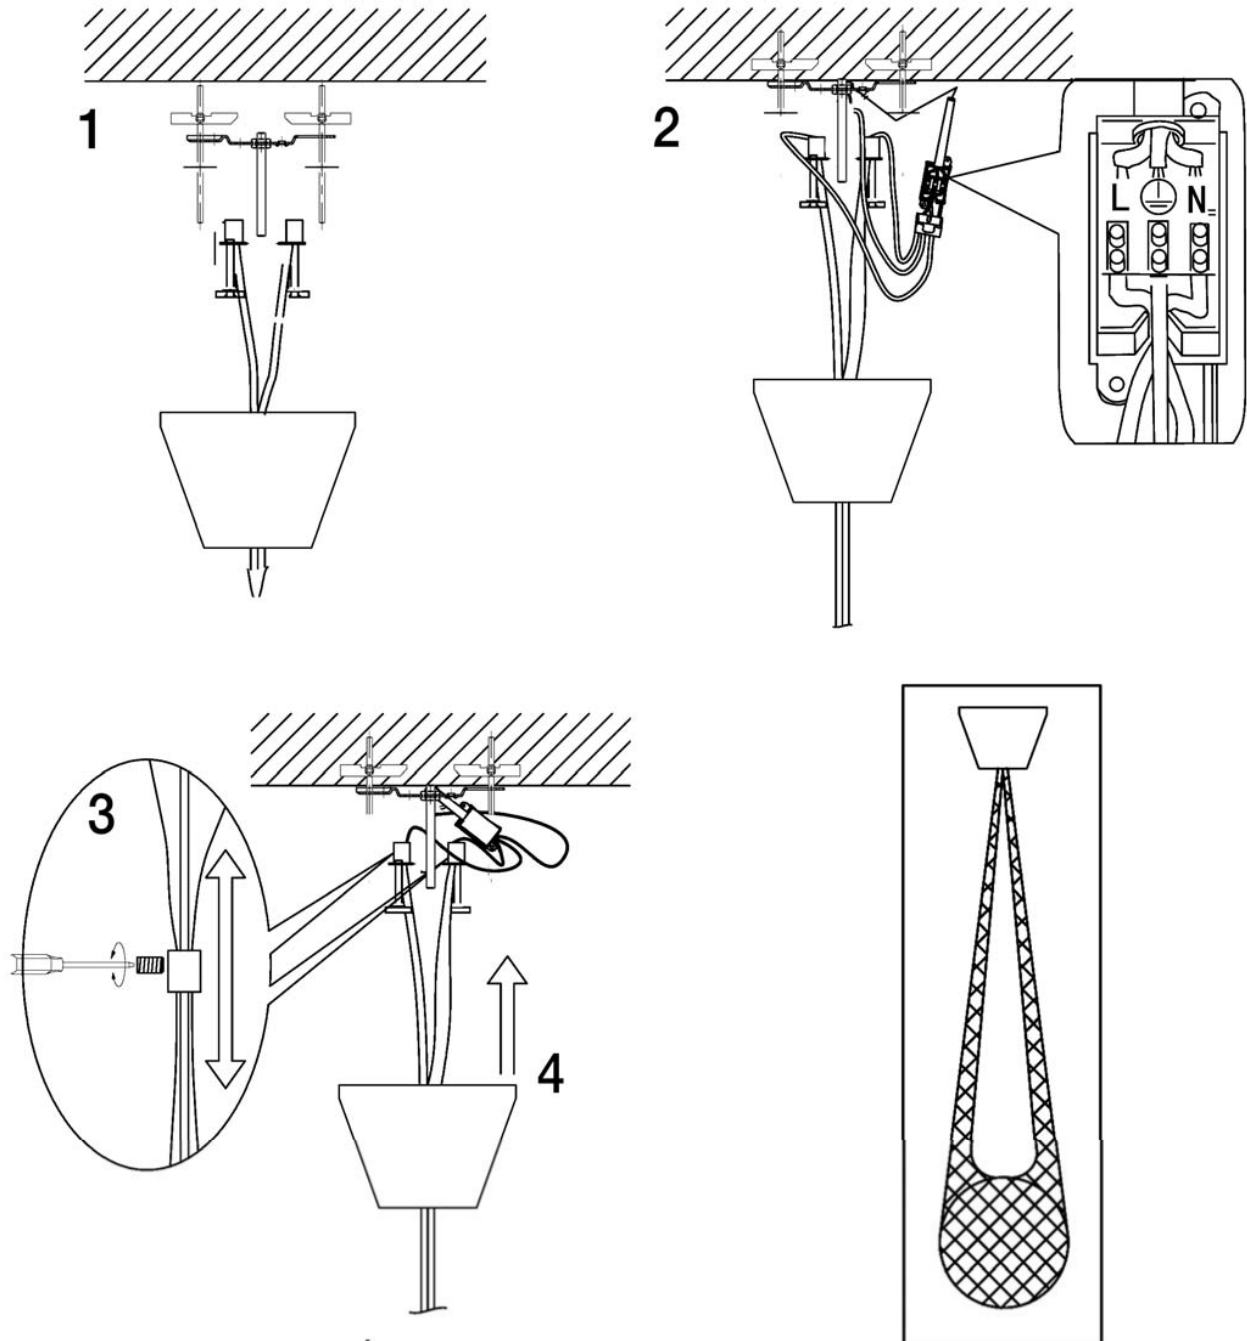

ATENCIÓN: Schuller recomienda que utilice los balancines suministrados en la instalación de esta lámpara.

Para ver la ficha técnica de producto completa, puedes usar el siguiente código QR:

ATTENTION: Schuller recommends to use included special screws when installing this lamp.