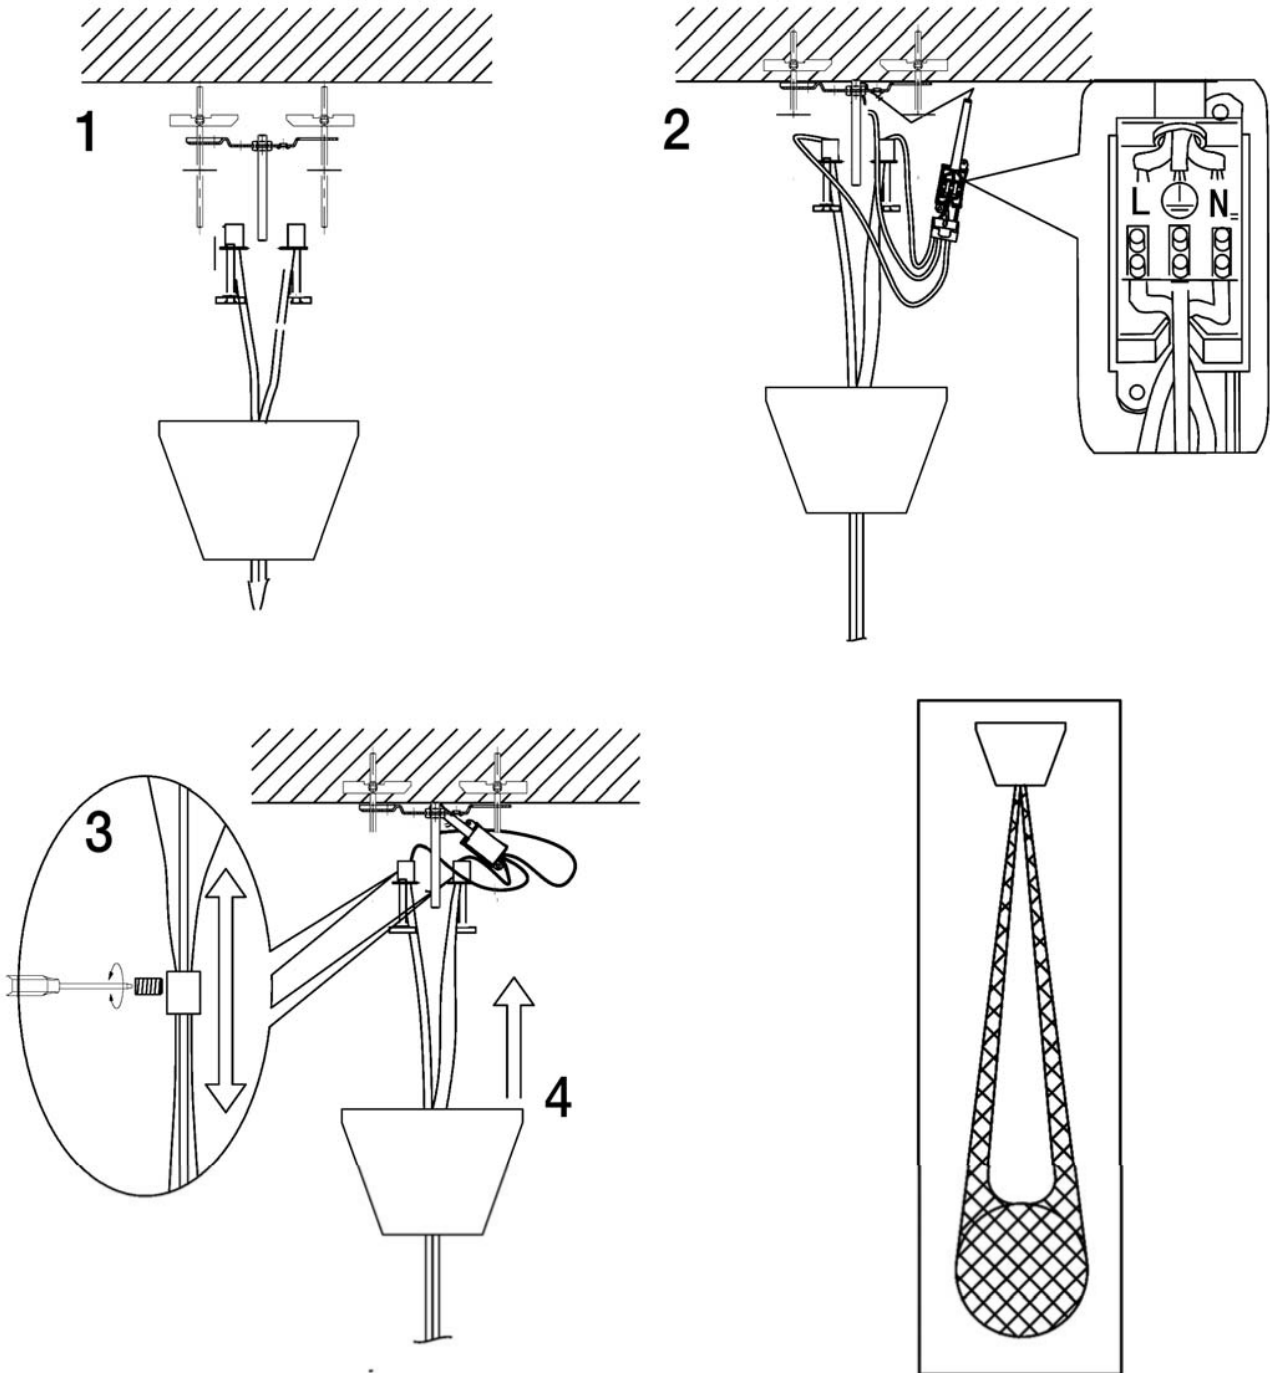

ATENCIÓN: Schuller recomienda que utilice los balancines suministrados en la instalación de esta lámpara.

Para ver la ficha técnica de producto completa, puedes usar el siguiente código QR:

ATTENTION: Schuller recommends to use included special screws when installing this lamp.