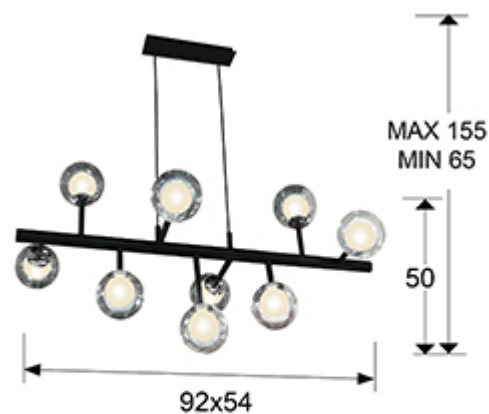

Altais

345509

Рекомендуемое изделие

Люстры

Подвесной светильник из металла с матовым чёрным покрытием с хромированными элементами. Двойные сферические плафоны: внутри из опалового стекла и снаружи из прозрачного стекла.

·This item includes 9 G9 LED 6W

ОБЩАЯ ИНФОРМАЦИЯ

Каталог: i39 Iluminación
Страница: 202
Код EAN: 8435435326791
Тип: Люстры
Коллекция: Altais

РАЗМЕРЫ

Размеры: ↔ 92,0 ↓ 50,0 ↗ 54,0 cm
Высота в собранном виде: 65,0/ максимальная 155,0 cm
Вес: 3,2 Kg

РАЗМЕРЫ УПАКОВКИ

Вес: 6,4 Kg
Объём: 0,1870м³
Размеры: ↔ 101,0 ↓ 42,0 ↗ 44,0 cm

ЛАМПА

ТЕХНИЧЕСКИЕ ХАРАКТЕРИСТИКИ

Класс энергоэффективности: A+
Класс электробезопасности: Class 1
максимальная мощность: 9x28W
Напряжение: 220/240 V
Частота сети: 50/60 Hz

ДОПОЛНИТЕЛЬНАЯ ИНФОРМАЦИЯ

Материал: Metal, glass
Покрытие: Matt black, chrome, opal-clear