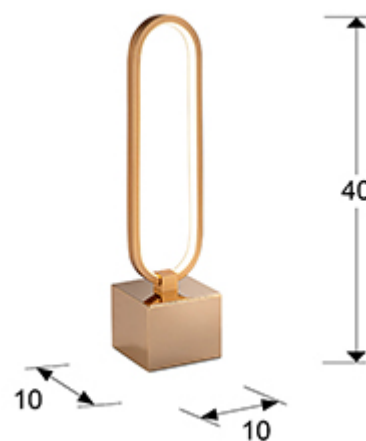

Colette

787253

Рекомендуемое изделие

Настольные лампы

Настольная лампа LED с 1 лампой, из алюминия с матовым полированным золотистым покрытием, основание из блестящего металла. Силиконовые рассеиватели опалового цвета, 11,5W LED, 940 Lm, 3000 K.

ОБЩАЯ ИНФОРМАЦИЯ

Каталог: i39 Iluminación
Страница: 94
Код EAN: 8435435327910
Тип: Настольные лампы
Коллекция: Colette

РАЗМЕРЫ

Размеры: ↔ 10,0 ↓ 41,0 ↗ 10,0 cm
Вес: 1,1 Kg

РАЗМЕРЫ УПАКОВКИ

Вес: 1,4 Kg
Объем: 0,0130м³
Размеры: ↔ 47,0 ↓ 17,0 ↗ 16,0 cm

ДОПОЛНИТЕЛЬНАЯ ИНФОРМАЦИЯ

Материал: Aluminium, metal, silicone
Покрытие: Rose gold, opal