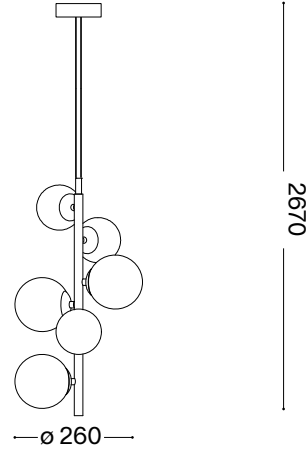

## Perlage SP6

Lampada a sospensione  
 Suspension lamp  
 Suspension  
 Pendelleuchte  
 Lámpara colgante  
 Люстры и подвесы

max 6 x 15W G9 LED / 220~240V  
 50/60Hz  
 - 8021696271422 NERO  
 - 8021696283821 OTTONE