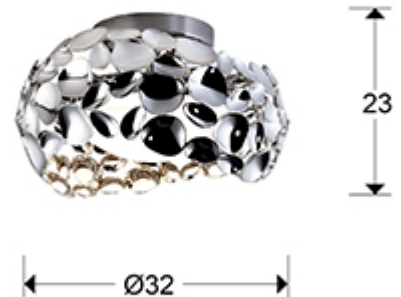

Narisa 266946

Потолочные светильники

Потолочный светильник с 3 лампами, из хромированного металла, акриловый рассеиватель внутри.

·This item includes 3 G9 LED 6W

ОБЩАЯ ИНФОРМАЦИЯ

Каталог: i39 Iluminación
Страница: 224
Код EAN: 8435435318949
Тип: Потолочные светильники
Коллекция: Narisa

РАЗМЕРЫ

Размеры: Ø 32,0 ↑ 23,0 cm
Вес: 2,0 Kg

РАЗМЕРЫ УПАКОВКИ

Вес: 2,7 Kg
Объем: 0,0320м³
Размеры: ↔ 35,0 ↓ 26,0 ↗ 35,0 cm

ЛАМПА

ТЕХНИЧЕСКИЕ ХАРАКТЕРИСТИКИ

Класс энергоэффективности: A+
Класс электробезопасности: Class 1
максимальная мощность: 3x10W
Напряжение: 220/240 V
Частота сети: 50/60 Hz

ДОПОЛНИТЕЛЬНАЯ ИНФОРМАЦИЯ

Материал: Metal, acrylic
Покрытие: Chromed, opal
Цвет кабеля: clear