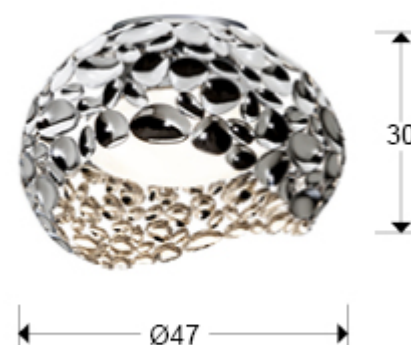

Narisa 266866

Потолочные светильники

Потолочный светильник с 5 лампами, из хромированного металла, акриловый рассеиватель внутри.

·This item includes 5 G9 LED 6W

ОБЩАЯ ИНФОРМАЦИЯ

Каталог: i39 Iluminación
Страница: 225
Код EAN: 8435435318925
Тип: Потолочные светильники
Коллекция: Narisa

РАЗМЕРЫ

Размеры: Ø 47,0 ↑ 30,0 cm
Вес: 3,9 Kg

РАЗМЕРЫ УПАКОВКИ

Вес: 5,5 Kg
Объем: 0,0900m³
Размеры: ↔ 50,0 ↑ 36,0 ↗ 50,0 cm

ЛАМПА

ТЕХНИЧЕСКИЕ ХАРАКТЕРИСТИКИ

Класс энергоэффективности: A+
Класс электробезопасности: Class 1
максимальная мощность: 5x10W
Напряжение: 220/240 V
Частота сети: 50/60 Hz

ДОПОЛНИТЕЛЬНАЯ ИНФОРМАЦИЯ

Материал: Metal, acrylic
Покрытие: Chromed, opal
Цвет кабеля: clear