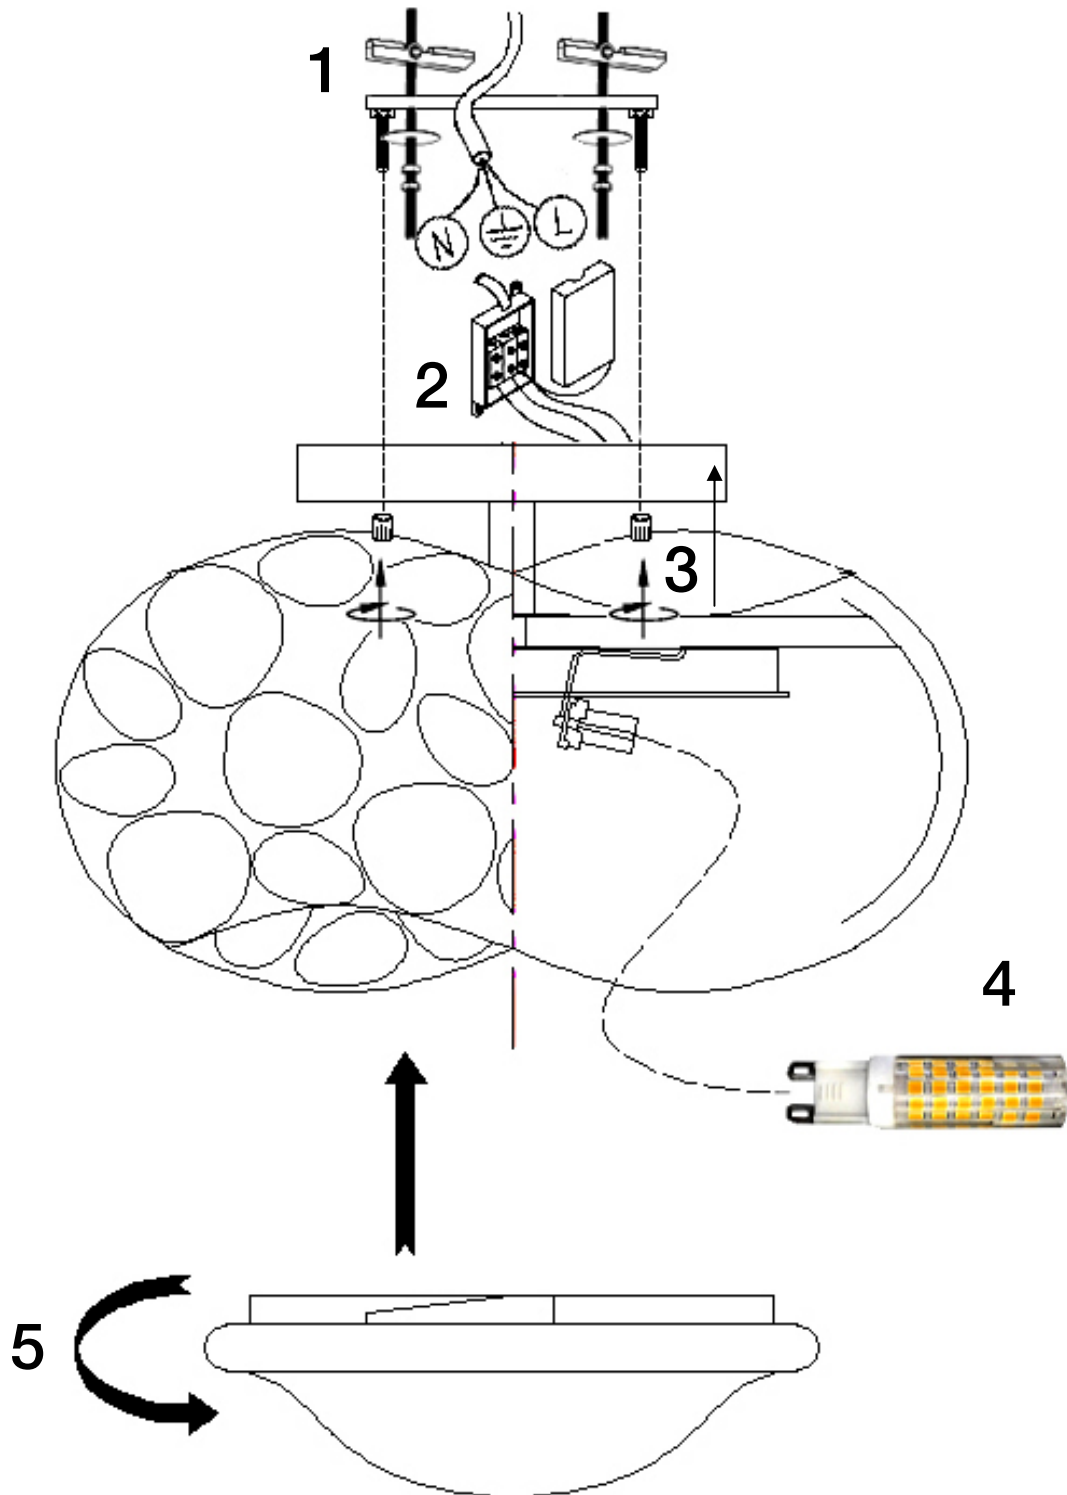

ATENCIÓN: Schuller recomienda la utilización de balancines suministrados en la instalación de este plafón.

Para ver la ficha técnica de producto completa, puede usar el siguiente código QR:

CAUTION: Schuller recommends to use included special screws when installing this ceiling lamp.