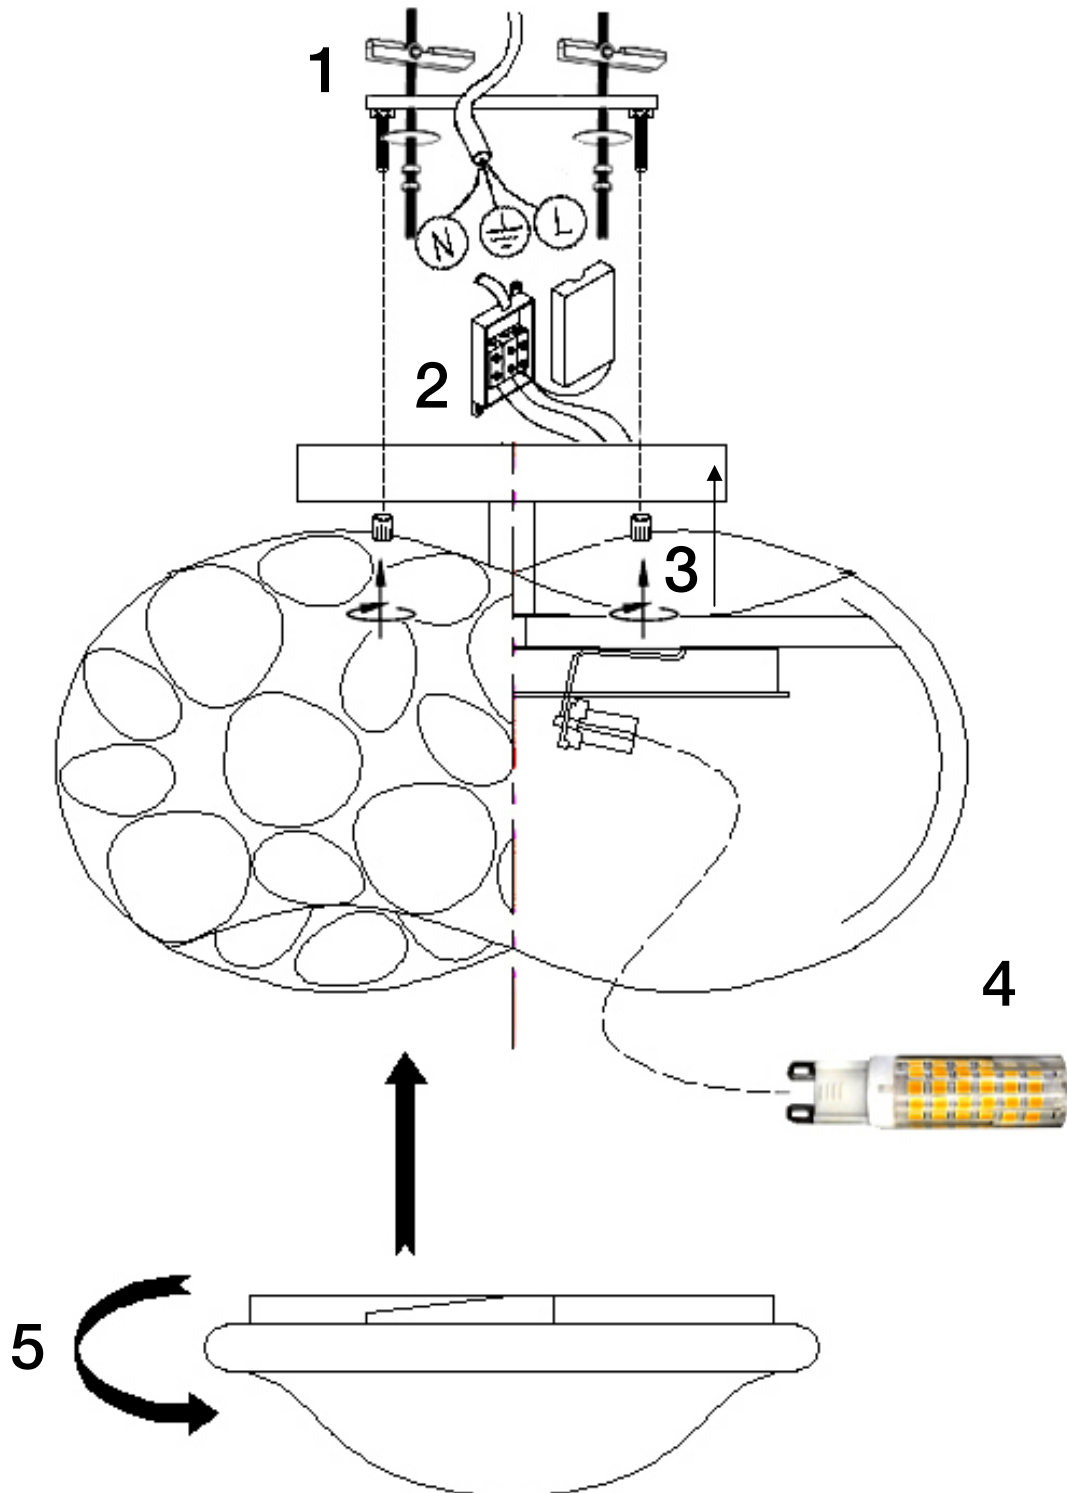

ATENCIÓN: Schuller recomienda la utilización de balancines suministrados en la instalación de este plafón.

Para ver la ficha técnica de producto completa, puede usar el siguiente código QR:

CAUTION: Schuller recommends to use included special screws when installing this ceiling lamp.