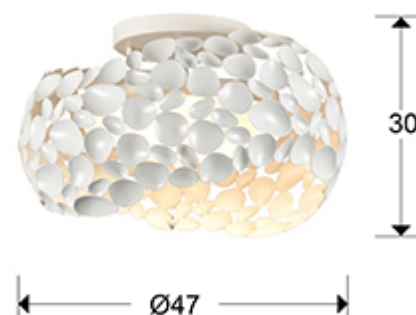

## Narisa 266847

Потолочные светильники

Потолочный светильник с 5 лампами, из металла с матовым белым лаковым покрытием, акриловый рассеиватель внутри.

·This item includes 5 G9 LED 6W

### РАЗМЕРЫ

Размеры: Ø 47,0 ↑ 30,0 cm  
Вес: 3,9 Kg

## ДОПОЛНИТЕЛЬНАЯ ИНФОРМАЦИЯ

Материал: Metal, acrylic  
Покрытие: Matt white, opal  
Цвет кабеля: clear