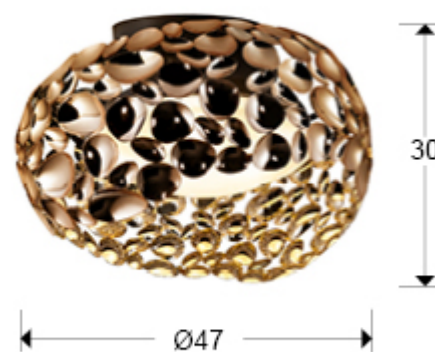

Narisa 266822N

Потолочные светильники

Потолочный светильник с 5 лампами, из металла с покрытием "розовое золото" и с темно-коричневым покрытием, акриловый рассеиватель внутри.

·This item includes 5 G9 LED 6W

ОБЩАЯ ИНФОРМАЦИЯ

Каталог: i39 Puminación
Страница: 216
Код EAN: 8435435322120
Тип: Потолочные светильники
Коллекция: Narisa

РАЗМЕРЫ

Размеры: Ø 47,0 ↑ 30,0 cm
Вес: 4,7 Kg

РАЗМЕРЫ УПАКОВКИ

Вес: 5,5 Kg
Объем: 0,0880m³
Размеры: ↔ 50,0 ↓ 35,0 ↗ 50,0 cm

ДОПОЛНИТЕЛЬНАЯ ИНФОРМАЦИЯ

Материал: Metal, acrylic
Покрытие: Rose gold plated, brown, opal